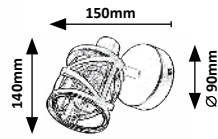

OBERON

5335

5336

5338

TEXTILE
CABLE

5337

5335 **MG**

☒ E14 / 1x max. 40W
IP20 • 19830
brown/amber

5336 **MG**

☒ E14 / 2x max. 40W
IP20 • 19830
brown/amber

5337 **MG**

☒ E14 / 3x max. 40W
IP20 • 19830
brown/amber

5338 **MG**

☒ E14 / 1x max. 40W
IP20 • 19831
brown/amber