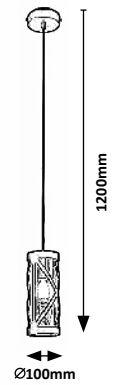

OBERON

5335

5336

5338

TEXTILE
CABLE

5337

5335 **MG**

☒ E14 / 1x max. 40W
IP20 • 19830
brown/amber

5336 **MG**

☒ E14 / 2x max. 40W
IP20 • 19830
brown/amber

5337 **MG**

☒ E14 / 3x max. 40W
IP20 • 19830
brown/amber

5338 **MG**

☒ E14 / 1x max. 40W
IP20 • 19831
brown/amber