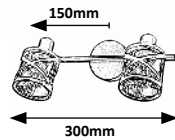

OBERON

5335

5336

5338

TEXTILE
CABLE

5337

5335 **MG**

☒ E14 / 1x max. 40W
IP20 • 19830
brown/amber

5336 **MG**

☒ E14 / 2x max. 40W
IP20 • 19830
brown/amber

5337 **MG**

☒ E14 / 3x max. 40W
IP20 • 19830
brown/amber

5338 **MG**

☒ E14 / 1x max. 40W
IP20 • 19831
brown/amber