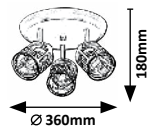

OBERON

5335

5336

5338

TEXTILE
CABLE

5337

5335 **MG**

☒ E14 / 1x max. 40W
IP20 • 19830
brown/amber