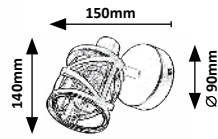

# OBERON

**5335**

**5336**

**5338**

TEXTILE  
CABLE

**5337**

**5335** **MG**

☒ E14 / 1x max. 40W  
IP20 • 19830  
brown/amber

**5336** **MG**

☒ E14 / 2x max. 40W  
IP20 • 19830  
brown/amber

**5337** **MG**

☒ E14 / 3x max. 40W  
IP20 • 19830  
brown/amber

**5338** **MG**

☒ E14 / 1x max. 40W  
IP20 • 19831  
brown/amber