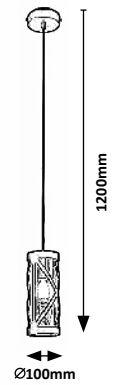

# OBERON

**5335**

**5336**

**5338**

TEXTILE  
CABLE

**5337**

**5335** **MG**

☒ E14 / 1x max. 40W  
IP20 • 19830  
brown/amber

**5336** **MG**

☒ E14 / 2x max. 40W  
IP20 • 19830  
brown/amber

**5337** **MG**

☒ E14 / 3x max. 40W  
IP20 • 19830  
brown/amber

**5338** **MG**

☒ E14 / 1x max. 40W  
IP20 • 19831  
brown/amber