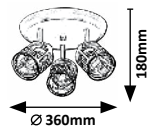

# OBERON

**5335**

**5336**

**5338**

TEXTILE  
CABLE

**5337**

**5335** **MG**

☒ E14 / 1x max. 40W  
IP20 • 19830  
brown/amber

**5336** **MG**

☒ E14 / 2x max. 40W  
IP20 • 19830  
brown/amber

**5337** **MG**

☒ E14 / 3x max. 40W  
IP20 • 19830  
brown/amber

**5338** **MG**

☒ E14 / 1x max. 40W  
IP20 • 19831  
brown/amber