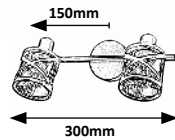

# OBERON

**5335**

**5336**

**5338**

TEXTILE  
CABLE

**5337**

**5335** **MG**

☒ E14 / 1x max. 40W  
IP20 • 19830  
brown/amber

**5336** **MG**

☒ E14 / 2x max. 40W  
IP20 • 19830  
brown/amber

**5337** **MG**

☒ E14 / 3x max. 40W  
IP20 • 19830  
brown/amber

**5338** **MG**

☒ E14 / 1x max. 40W  
IP20 • 19831  
brown/amber