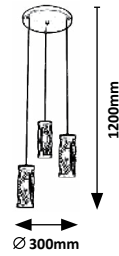

# OBERON

TEXTILE  
CABLE

5339

5340

5339 **MG**

☒ E14 / 3x max. 40W  
IP20 • 19831  
brown/amber

5 998250 353395

5340 **MG**

☒ E14 / 5x max. 40W  
IP20 • 19831  
brown/amber

5 998250 353401