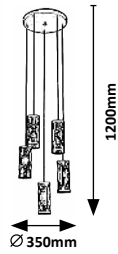

# OBERON

TEXTILE  
CABLE

5339

5340

5339 **MG**

☒ E14 / 3x max. 40W  
IP20 • 19831  
brown/amber

5 998250 353395

5340 **MG**

☒ E14 / 5x max. 40W  
IP20 • 19831  
brown/amber

5 998250 353401