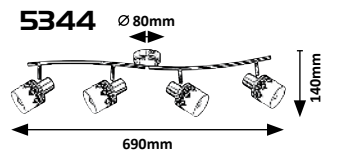

# LACEY

METAL  
BLACK

5341

5342

5341 (M) (G)

☒ E14 / 1x max. 40W  
IP20 • 19825  
black/white

5342 (M) (G)

☒ E14 / 2x max. 40W  
IP20 • 19825  
black/white

5344 (M) (G)

☒ E14 / 4x max. 40W  
IP20 • 19825  
black/white