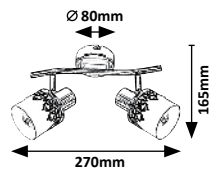

# LACEY

METAL  
BLACK

5341

5342

5341 (M) (G)

☒ E14 / 1x max. 40W  
IP20 • 19825  
black/white

5342 (M) (G)

☒ E14 / 2x max. 40W  
IP20 • 19825  
black/white

5344 (M) (G)

☒ E14 / 4x max. 40W  
IP20 • 19825  
black/white