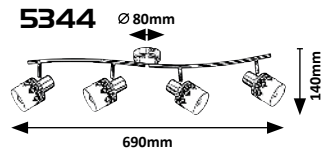

LACEY

METAL
BLACK

5341

5342

5344

5341 **M G**

☒ E14 / 1x max. 40W
IP20 • 19825
black/white

5342 **M G**

☒ E14 / 2x max. 40W
IP20 • 19825
black/white

5344 **M G**

☒ E14 / 4x max. 40W
IP20 • 19825
black/white