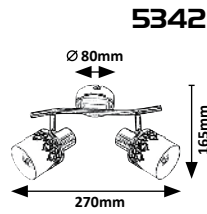

LACEY

METAL
BLACK

5341

5342

5344

5341 **M G**

☒ E14 / 1x max. 40W
IP20 • 19825
black/white

5342 **M G**

☒ E14 / 2x max. 40W
IP20 • 19825
black/white

5344 **M G**

☒ E14 / 4x max. 40W
IP20 • 19825
black/white