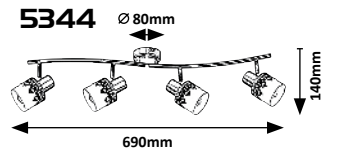

LACEY

METAL
BLACK

5341

5342

5344

5341 **M G**

☒ E14 / 1x max. 40W
IP20 • 19825
black/white

5342 **M G**

☒ E14 / 2x max. 40W
IP20 • 19825
black/white

5344 **M G**

☒ E14 / 4x max. 40W
IP20 • 19825
black/white