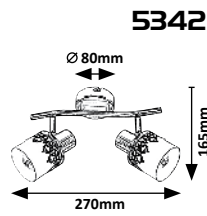

LACEY

METAL
BLACK

5341

5342

5344

5341 **M G**

☒ E14 / 1x max. 40W
IP20 • 19825
black/white

5342 **M G**

☒ E14 / 2x max. 40W
IP20 • 19825
black/white

5344 **M G**

☒ E14 / 4x max. 40W
IP20 • 19825
black/white