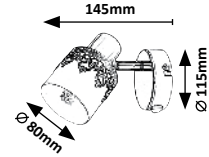

LACEY

METAL
BLACK

5341

5342

5344

5341 **M G**

☒ E14 / 1x max. 40W
IP20 • 19825
black/white

5342 **M G**

☒ E14 / 2x max. 40W
IP20 • 19825
black/white

5344 **M G**

☒ E14 / 4x max. 40W
IP20 • 19825
black/white