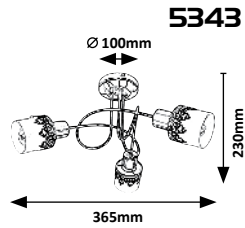

LACEY

METAL
BLACK

5345

TEXTILE
CABLE

5343 (M) (G)

☒ E14 / 3x max. 40W
IP20 • 19825
black/white

5345 (M) (G)

☒ E14 / 4x max. 40W
IP20 • 19825
black/white