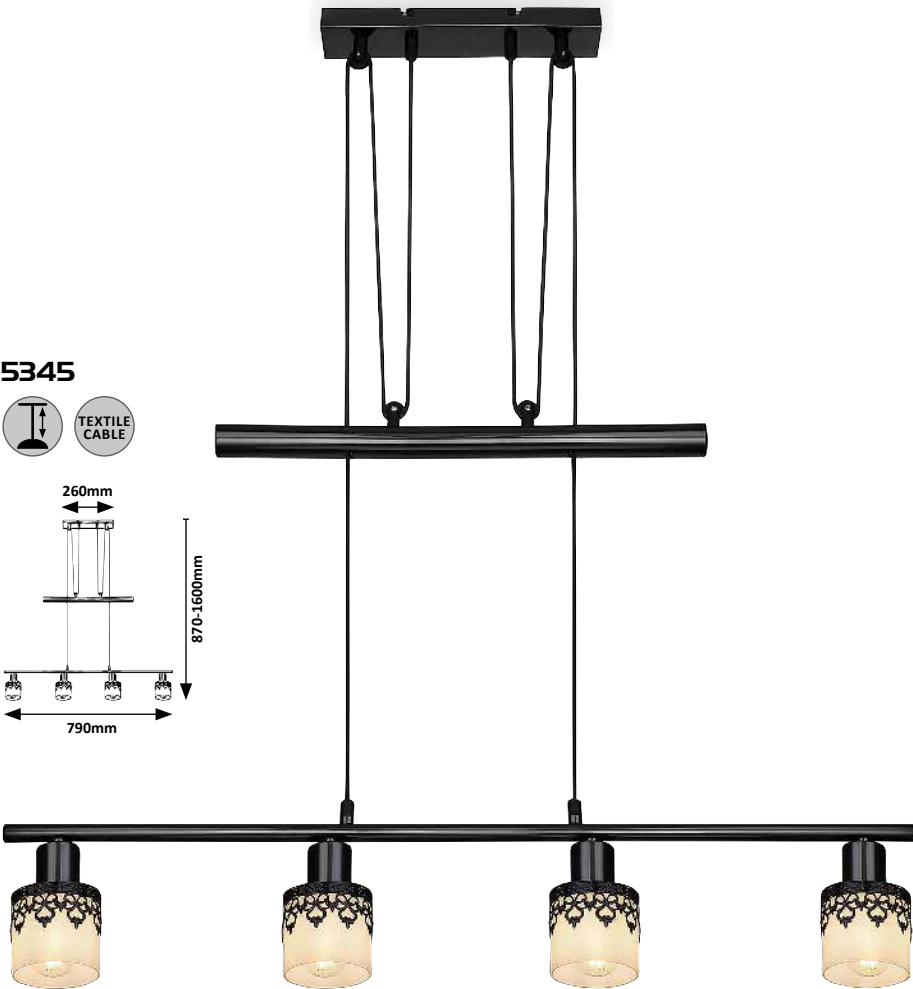

LACEY

METAL
BLACK

5345

TEXTILE
CABLE

5343 (M) (G)

☒ E14 / 3x max. 40W
IP20 • 19825
black/white

5345 (M) (G)

☒ E14 / 4x max. 40W
IP20 • 19825
black/white