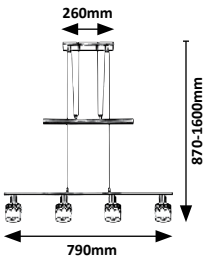

LACEY

METAL
BLACK

5345

TEXTILE
CABLE

5343 (M) (G)

☒ E14 / 3x max. 40W
IP20 • 19825
black/white

5345 (M) (G)

☒ E14 / 4x max. 40W
IP20 • 19825
black/white