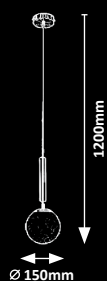

# DIVINA

5351

5353

TEXTILE  
CABLE

5352

TEXTILE  
CABLE

5351 **MG**

☒ E14 / 1x max. 9W  
IP20 • 19832  
gold/white

5352 **MG**

☒ E14 / 1x max. 9W  
IP20 • 19832  
gold/white

5353 **MG**

☒ E14 / 3x max. 9W  
IP20 • 19832  
gold/white