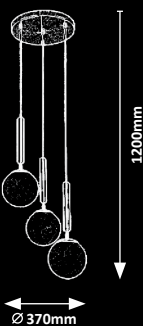

# DIVINA

5351

5353

TEXTILE  
CABLE

5352

TEXTILE  
CABLE

5351 **MG**

☒ E14 / 1x max. 9W  
IP20 • 19832  
gold/white

5352 **MG**

☒ E14 / 1x max. 9W  
IP20 • 19832  
gold/white

5353 **MG**

☒ E14 / 3x max. 9W  
IP20 • 19832  
gold/white