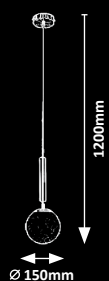

# DIVINA

5351

5353

TEXTILE  
CABLE

5352

TEXTILE  
CABLE

5351 **MG**

☒ E14 / 1x max. 9W  
IP20 • 19832  
gold/white

5 998250 353517

5352 **MG**

☒ E14 / 1x max. 9W  
IP20 • 19832  
gold/white

5 998250 353524

5353 **MG**

☒ E14 / 3x max. 9W  
IP20 • 19832  
gold/white

5 998250 353531