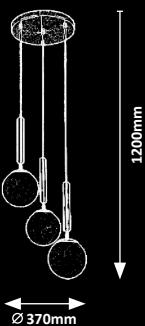

# DIVINA

5351

5353

TEXTILE  
CABLE

5352

TEXTILE  
CABLE

5351 **MG**

☒ E14 / 1x max. 9W  
IP20 • 19832  
gold/white

5 998250 353517

5352 **MG**

☒ E14 / 1x max. 9W  
IP20 • 19832  
gold/white

5 998250 353524

5353 **MG**

☒ E14 / 3x max. 9W  
IP20 • 19832  
gold/white

5 998250 353531