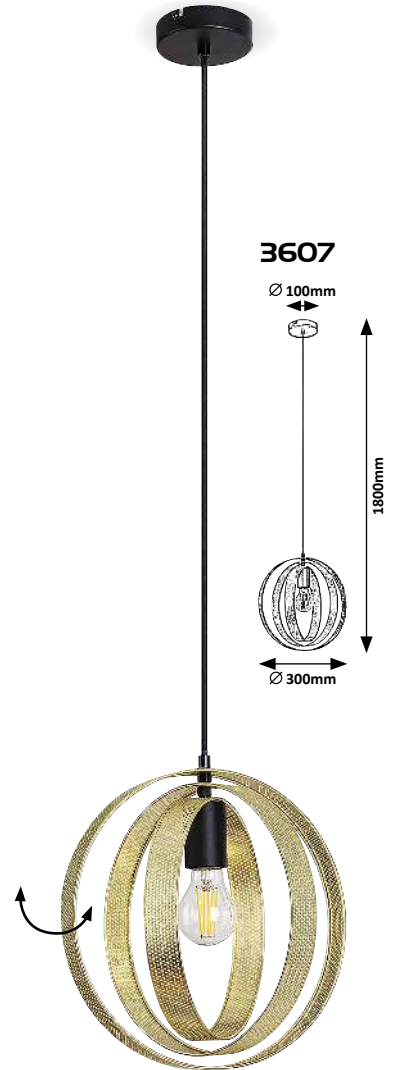

# HARLOW

TEXTILE  
CABLE

5359

Ø 120mm

280mm

Ø 250mm

5361

1040mm

Ø 250mm

840mm

5360

Ø 120mm

980mm

Ø 250mm

3607

Ø 100mm

1800mm

Ø 300mm

5359

(M)

☒ E27 / 1x max. 40W  
IP20  
black

5 998250 353593

5360

(M)