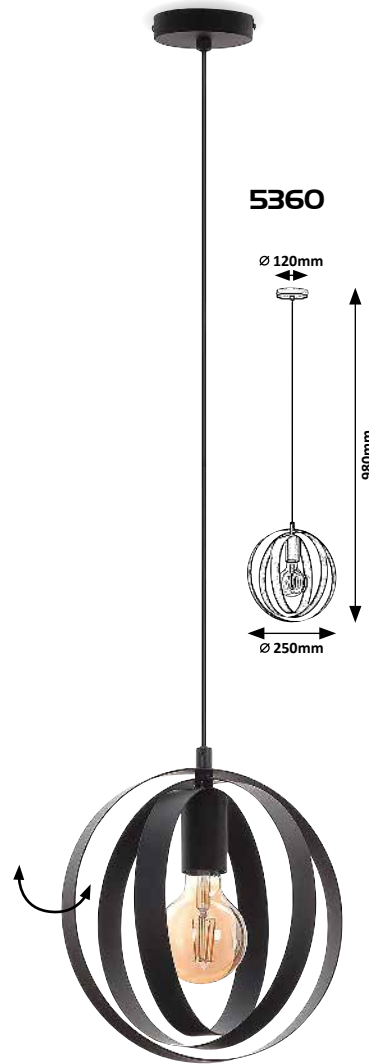

# HARLOW

TEXTILE  
CABLE

5359

Ø 120mm

280mm

Ø 250mm

5361

1040mm

Ø 250mm

840mm

5360

Ø 120mm

980mm

Ø 250mm

3607

Ø 100mm

1800mm

Ø 300mm

5359

(M)

☒ E27 / 1x max. 40W  
IP20  
black

5 998250 353593

5360

(M)