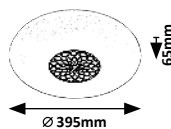

3510

EVEREST

3510

OPHELIA

5364

5365

3510 (M) (P)

LED / 40W
(3200lm, 2700K-6500K) incl.
IP20 • 19991 • 563
silver/white

5 998250 335100

5364 (M) (P)

LED / 24W
(2000lm, 3000K-6500K) incl.
IP20 • 19584 • 563
chrome/white

5 998250 353647

5365 (M) (P)

LED / 40W
(3200lm, 3000K-6500K) incl.
IP20 • 19585 • 563
chrome/white

5 998250 353654