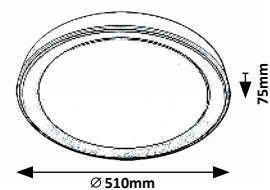

3510

EVEREST

3510

OPHELIA

5364

5365

3510 (M) (P)

LED / 40W
(3200lm, 2700K-6500K) incl.
IP20 • 19991 • 563
silver/white

5 998250 335100

5364 (M) (P)

LED / 24W
(2000lm, 3000K-6500K) incl.
IP20 • 19584 • 563
chrome/white

5 998250 353647

5365 (M) (P)

LED / 40W
(3200lm, 3000K-6500K) incl.
IP20 • 19585 • 563
chrome/white

5 998250 353654