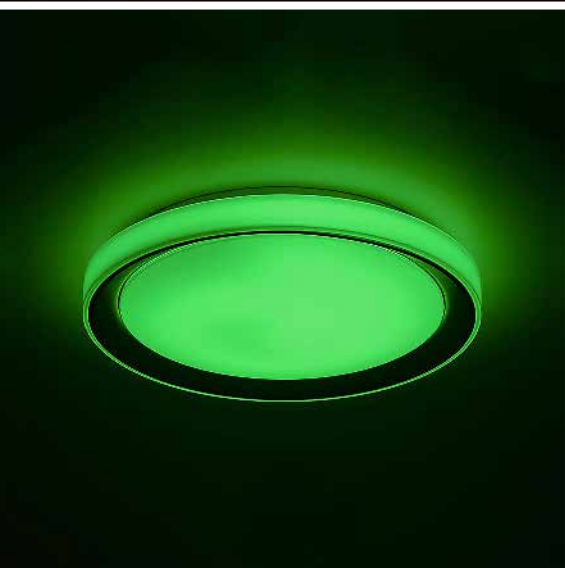

3510

EVEREST

3510

OPHELIA

5364

5365

3510 (M) (P)

LED / 40W
(3200lm, 2700K-6500K) incl.
IP20 • 19991 • 563
silver/white

5 998250 335100

5364 (M) (P)

LED / 24W
(2000lm, 3000K-6500K) incl.
IP20 • 19584 • 563
chrome/white

5 998250 353647

5365 (M) (P)

LED / 40W
(3200lm, 3000K-6500K) incl.
IP20 • 19585 • 563
chrome/white

5 998250 353654