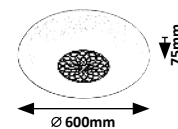

3510

EVEREST

3510

OPHELIA

5364

5365

3510 (M) (P)

LED / 40W
(3200lm, 2700K-6500K) incl.
IP20 • 19991 • 563
silver/white

5 998250 335100

5364 (M) (P)

LED / 24W
(2000lm, 3000K-6500K) incl.
IP20 • 19584 • 563
chrome/white

5 998250 353647

5365 (M) (P)

LED / 40W
(3200lm, 3000K-6500K) incl.
IP20 • 19585 • 563
chrome/white

5 998250 353654