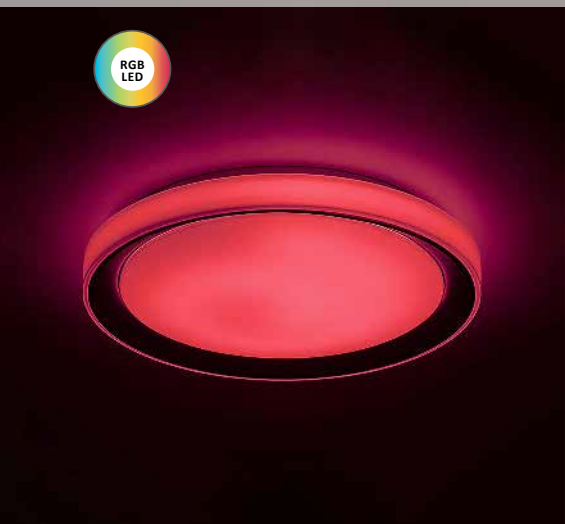

3510

EVEREST

3510

OPHELIA

5364

5365

3510 (M) (P)

LED / 40W
(3200lm, 2700K-6500K) incl.
IP20 • 19991 • 563
silver/white

5 998250 335100

5364 (M) (P)

LED / 24W
(2000lm, 3000K-6500K) incl.
IP20 • 19584 • 563
chrome/white

5 998250 353647

5365 (M) (P)

LED / 40W
(3200lm, 3000K-6500K) incl.
IP20 • 19585 • 563
chrome/white

5 998250 353654