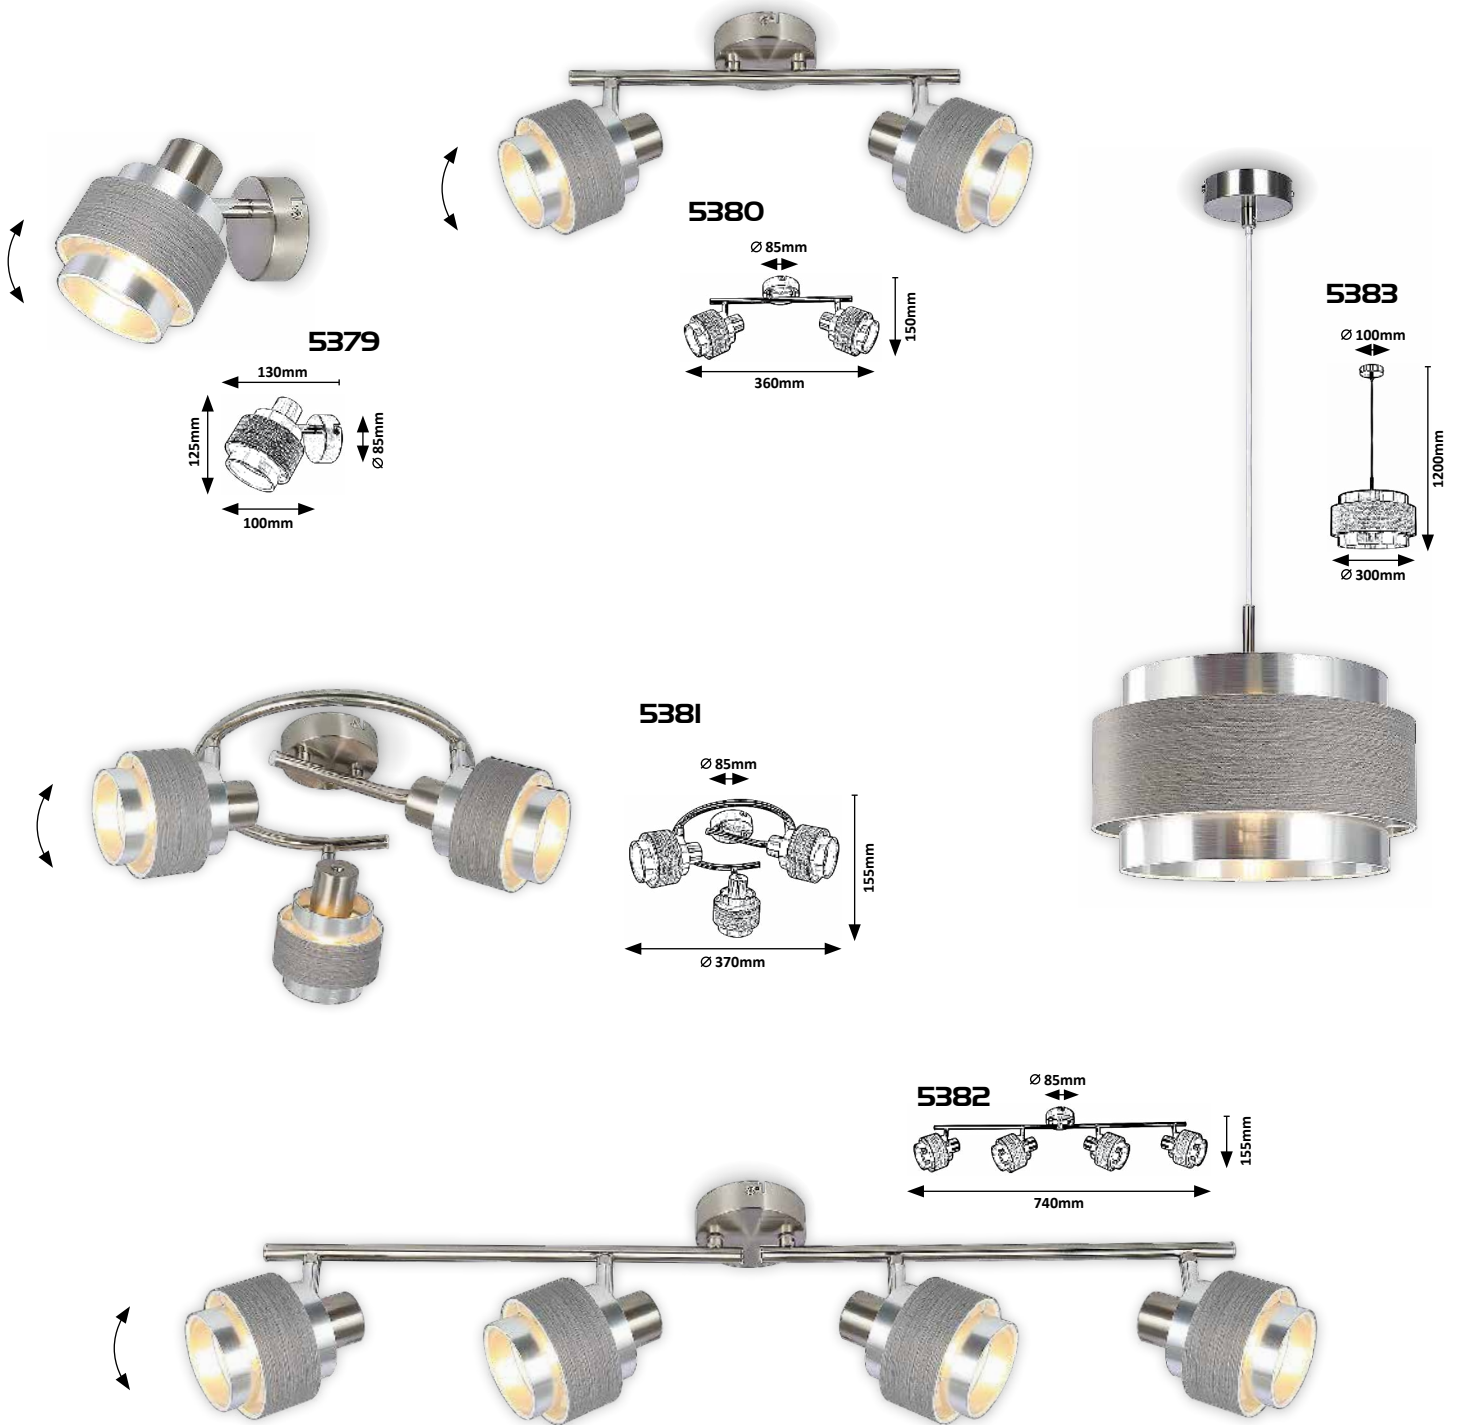

BASIL

5379 **M P**

☒ E14 / 1x max. 10W
IP20 • 19795
satin chrome/silver oak

5 998250 353791

5380 **M P**

☒ E14 / 2x max. 10W
IP20 • 19795
satin chrome/silver oak

5 998250 353807

5381 **M P**

☒ E14 / 3x max. 10W
IP20 • 19795
satin chrome/silver oak

5 998250 353814

5382 **M P**

☒ E14 / 4x max. 10W
IP20 • 19795
satin chrome/silver oak

5 998250 353821

5383 **M P**

☒ E27 / 1x max. 40W
IP20 • 19796
satin chrome/silver oak