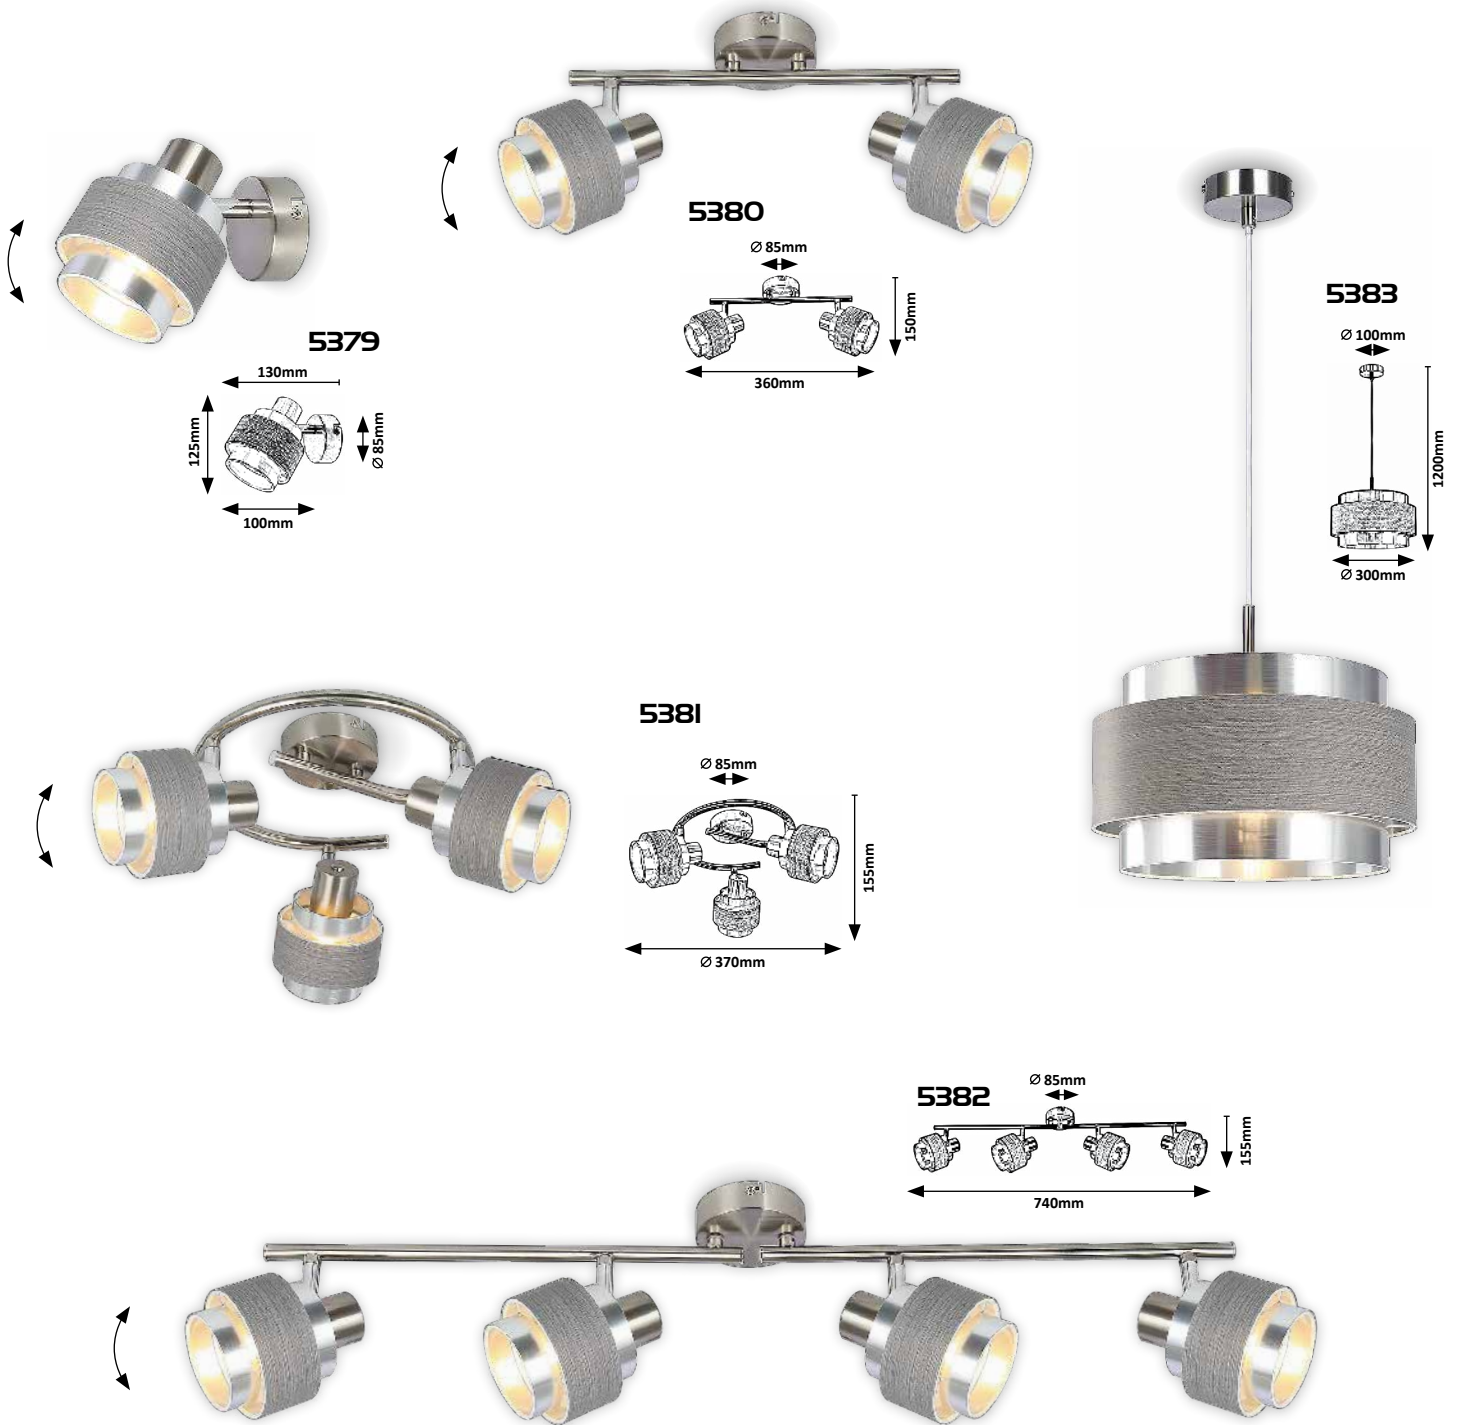

BASIL

5379 **(M P)**

☒ E14 / 1x max. 10W
IP20 • 19795
satin chrome/silver oak

5380 **(M P)**

☒ E14 / 2x max. 10W
IP20 • 19795
satin chrome/silver oak

5381 **(M P)**

☒ E14 / 3x max. 10W
IP20 • 19795
satin chrome/silver oak

5382 **(M P)**

☒ E14 / 4x max. 10W
IP20 • 19795
satin chrome/silver oak

5383 **(M P)**

☒ E27 / 1x max. 40W
IP20 • 19796
satin chrome/silver oak