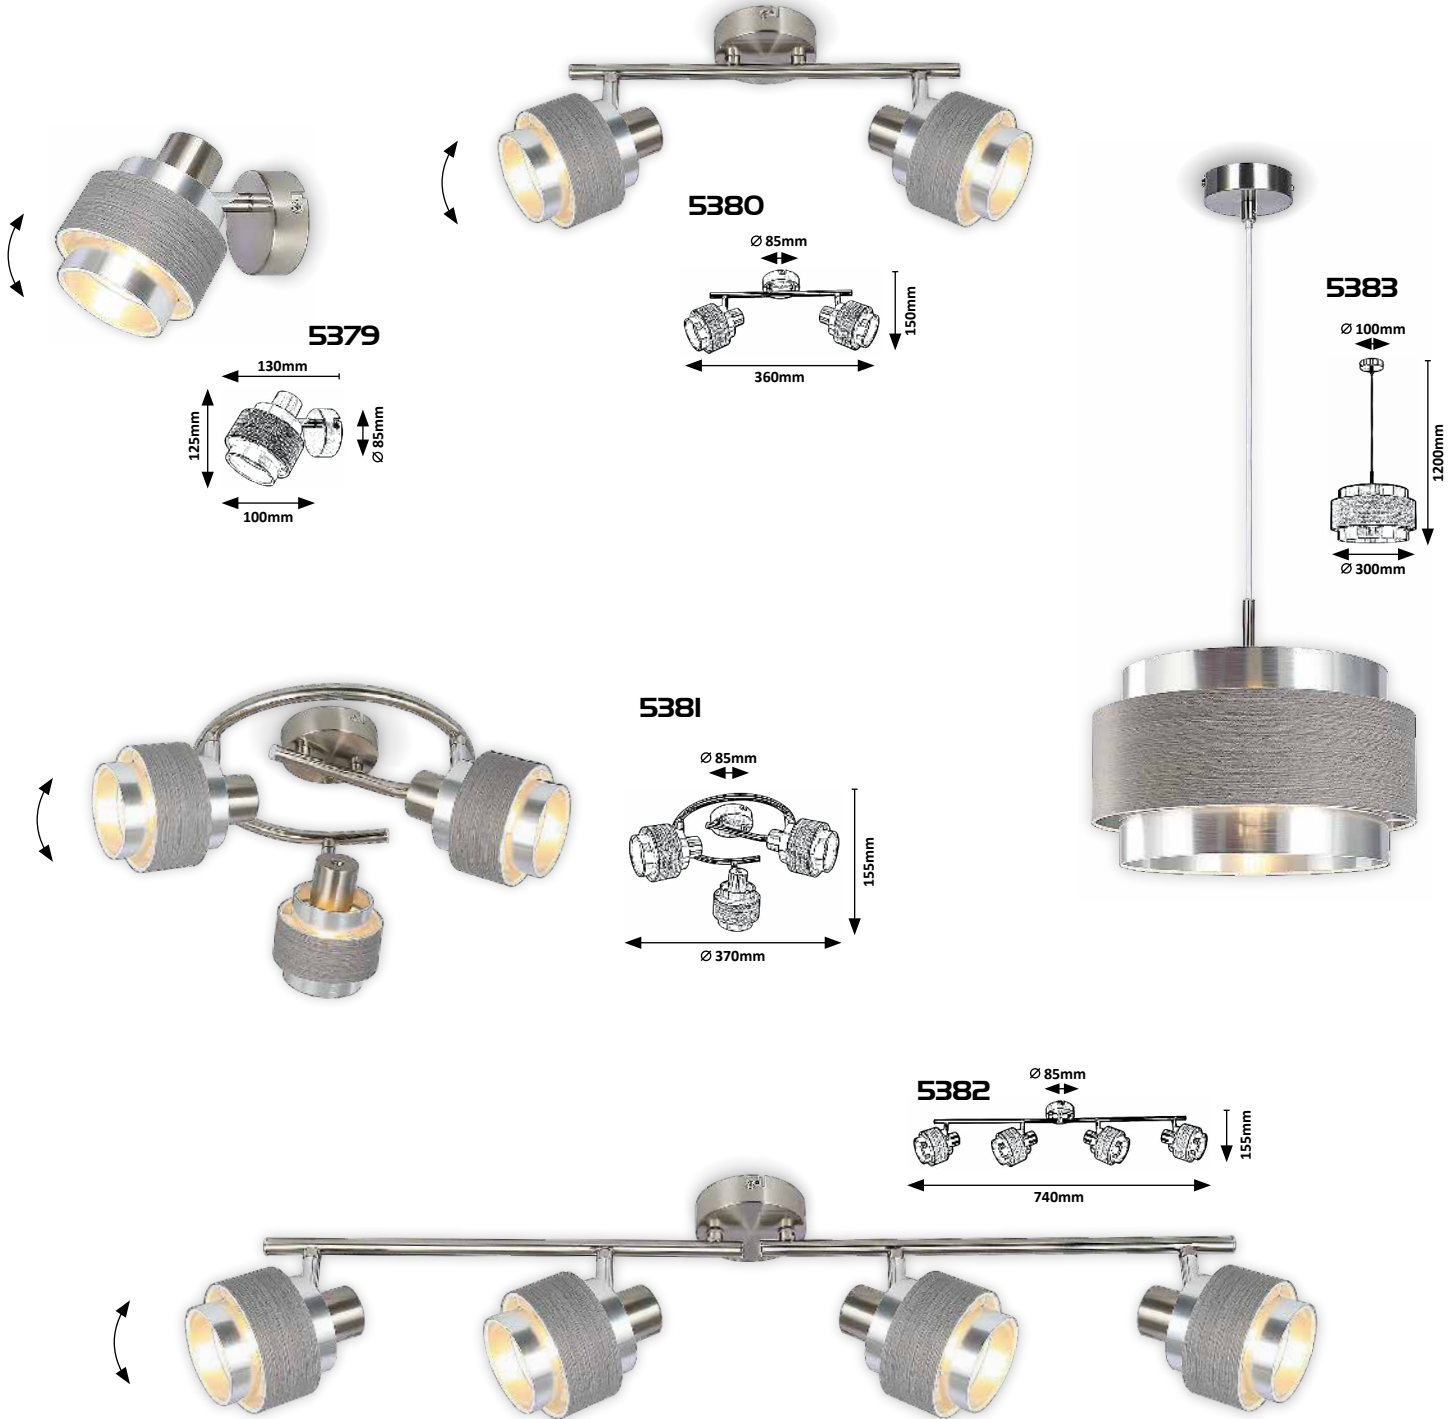

BASIL

5379 **M P**

☒ E14 / 1x max. 10W
IP20 • 19795
satin chrome/silver oak

5380 **M P**

☒ E14 / 2x max. 10W
IP20 • 19795
satin chrome/silver oak

5381 **M P**

☒ E14 / 3x max. 10W
IP20 • 19795
satin chrome/silver oak

5382 **M P**

☒ E14 / 4x max. 10W
IP20 • 19795
satin chrome/silver oak

5383 **M P**

☒ E27 / 1x max. 40W
IP20 • 19796
satin chrome/silver oak