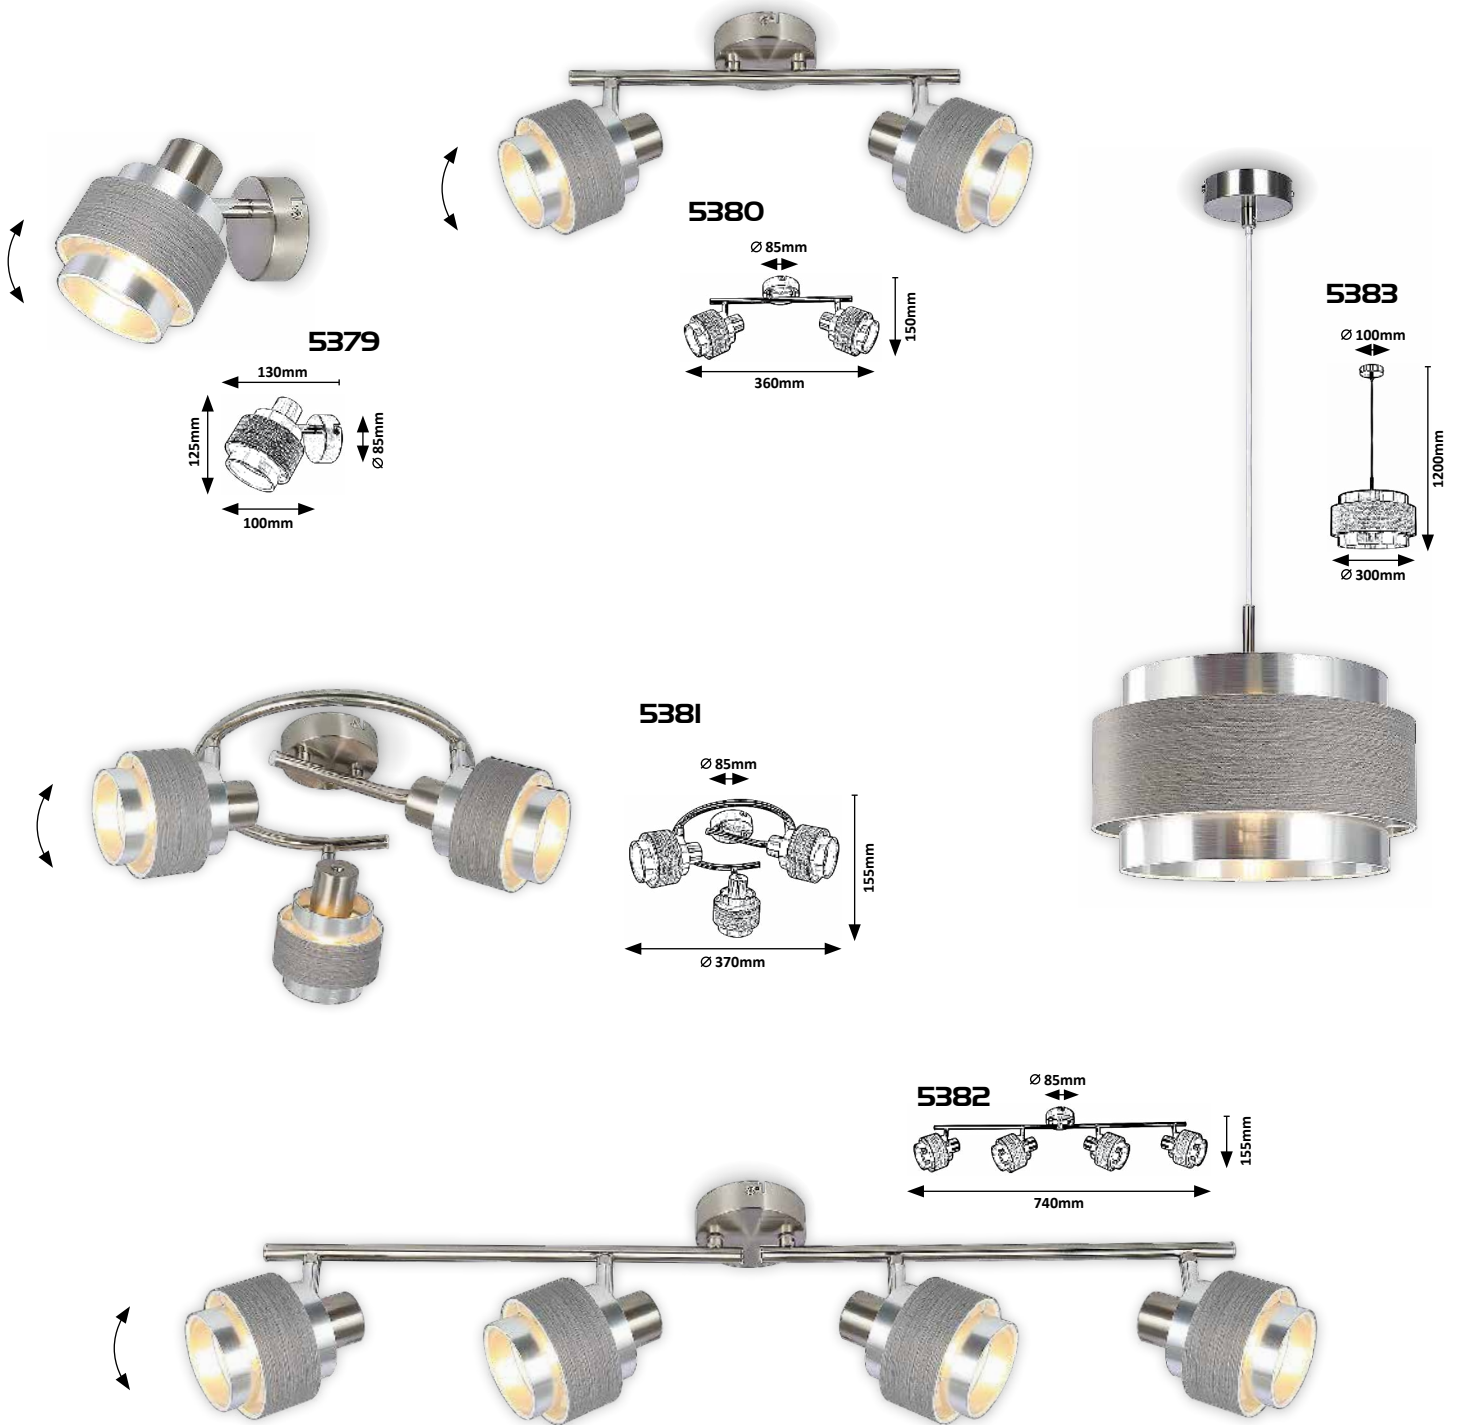

## 5379 **M P**

☒ E14 / 1x max. 10W  
IP20 • 19795  
satin chrome/silver oak

## 5380 **M P**

☒ E14 / 2x max. 10W  
IP20 • 19795  
satin chrome/silver oak

## 5381 **M P**

☒ E14 / 3x max. 10W  
IP20 • 19795  
satin chrome/silver oak

## 5382 **M P**

☒ E14 / 4x max. 10W  
IP20 • 19795  
satin chrome/silver oak