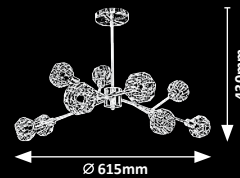

KASSIA

5394

5396

5395

5394 **MG**

☒ G9 / 1x max. 5W
IP20
gold/transparent

5395 **MG**

☒ G9 / 9x max. 5W
IP20
gold/transparent

5396 **MG**

☒ G9 / 5x max. 5W
IP20
gold/transparent