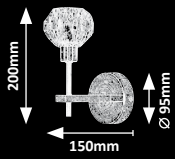

KASSIA

5394

5396

5395

5394 **MG**

☒ G9 / 1x max. 5W
IP20
gold/transparent

5395 **MG**

☒ G9 / 9x max. 5W
IP20
gold/transparent

5396 **MG**

☒ G9 / 5x max. 5W
IP20
gold/transparent