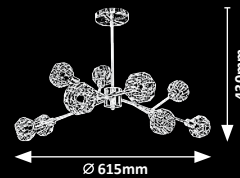

KASSIA

5394

5396

TEXTILE CABLE

5395

5394 **MG**

☒ G9 / 1x max. 5W
IP20
gold/transparent

5 998250 353944

5395 **MG**

☒ G9 / 9x max. 5W
IP20
gold/transparent

5 998250 353951

5396 **MG**

☒ G9 / 5x max. 5W
IP20
gold/transparent

5 998250 353968