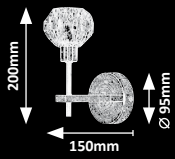

KASSIA

5394

5396

TEXTILE CABLE

5395

5394 **MG**

☒ G9 / 1x max. 5W
IP20
gold/transparent

5 998250 353944

5395 **MG**

☒ G9 / 9x max. 5W
IP20
gold/transparent

5 998250 353951

5396 **MG**

☒ G9 / 5x max. 5W
IP20
gold/transparent

5 998250 353968