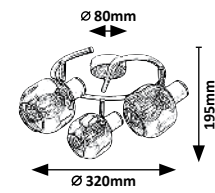

SALAZAR

5397

5398

5346

5399

5400

5397 **M G**

☒ E14 / 1x max. 40W
IP20 • 19787
oak/tinted colour

5398 **M G**

☒ E14 / 2x max. 40W
IP20 • 19787
oak/tinted colour

5399 **M G**

☒ E14 / 3x max. 40W
IP20 • 19787
oak/tinted colour

5400 **M G**

☒ E14 / 4x max. 40W
IP20 • 19787
oak/tinted colour