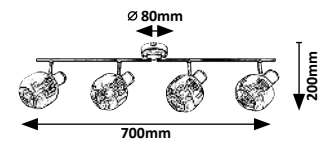

SALAZAR

5397

5398

5346

5399

5400

5397 **M G**

☒ E14 / 1x max. 40W
IP20 • 19787
oak/tinted colour

5398 **M G**

☒ E14 / 2x max. 40W
IP20 • 19787
oak/tinted colour

5399 **M G**

☒ E14 / 3x max. 40W
IP20 • 19787
oak/tinted colour

5400 **M G**

☒ E14 / 4x max. 40W
IP20 • 19787
oak/tinted colour