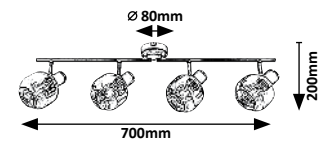

# SALAZAR

5397

5398

5346

5399

5400

5397 **M G**

☒ E14 / 1x max. 40W  
IP20 • 19787  
oak/tinted colour

5398 **M G**

☒ E14 / 2x max. 40W  
IP20 • 19787  
oak/tinted colour

5399 **M G**

☒ E14 / 3x max. 40W  
IP20 • 19787  
oak/tinted colour

5400 **M G**

☒ E14 / 4x max. 40W  
IP20 • 19787  
oak/tinted colour