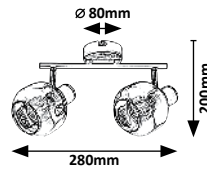

SALAZAR

5397

5398

5346

5399

5400

5397 **M G**

☒ E14 / 1x max. 40W
IP20 • 19787
oak/tinted colour

5398 **M G**

☒ E14 / 2x max. 40W
IP20 • 19787
oak/tinted colour

5399 **M G**

☒ E14 / 3x max. 40W
IP20 • 19787
oak/tinted colour

5400 **M G**

☒ E14 / 4x max. 40W
IP20 • 19787
oak/tinted colour