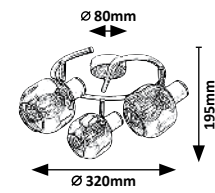

# SALAZAR

5397

5398

5346

5399

5400

5397 **M G**

☒ E14 / 1x max. 40W  
IP20 • 19787  
oak/tinted colour

5398 **M G**

☒ E14 / 2x max. 40W  
IP20 • 19787  
oak/tinted colour

5399 **M G**

☒ E14 / 3x max. 40W  
IP20 • 19787  
oak/tinted colour

5400 **M G**

☒ E14 / 4x max. 40W  
IP20 • 19787  
oak/tinted colour