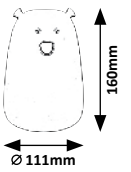

RICE

Others /
383. Best match

designed by
rabalux

4894

4898

BALOO

5409

5410

4894

PA

☒
IP20
white

4898

PA

☒
IP20
white

5409

SI

☒ RGB LED / 0,4W
(29lm, 3000K) incl.
DC 5V incl.
IP20 • white

5410

SI

☒ RGB LED / 0,4W
(29lm, 3000K) incl.
DC 5V incl.
IP20 • white