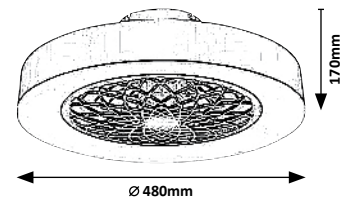

5419

ADONIAS

5419

5419, 5420

	1x	2x	3x	4x	5x	6x
RPM	570	660	760	850	950	1050
dB	30	36	42	47	50	52

5419

LED / 35W
 (1600lm, 3000K-6000K) incl.
 IP20 • 565 • 15-20 m² • 15W
 black/white

5 998250 354194