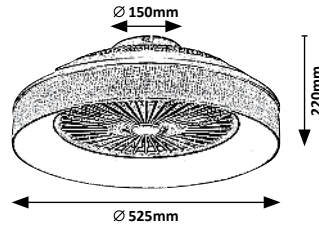

BENICIO

5420

5420

M T

LED / 35W
 (1050lm, 3000K-6000K) incl.
 IP20 • 565 • 15-20 m² • 15W
 grey/white

5 998250 354200

5419, 5420