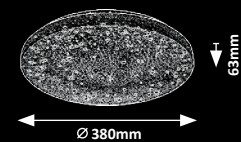

# ROB

2284

2285

5435

5436

**2284** (M P)

LED / 20W  
(1400lm, 4000K) incl.  
IP20 • 19676  
white

5 998250 322841

**2285** (M P)

LED / 32W  
(2600lm, 4000K) incl.  
IP20 • 19677  
white

5 998250 322858

**5435** (M P)

LED / 20W  
(1400lm, 4000K) incl.  
IP20 • 19826  
white

5 998250 354354

**5436** (M P)

LED / 32W  
(2600lm, 4000K) incl.  
IP20 • 19827  
white