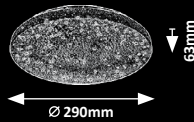

# ROB

2284

2285

5435

5436

**2284** (M P)

LED / 20W  
(1400lm, 4000K) incl.  
IP20 • 19676  
white

5 998250 322841

**2285** (M P)

LED / 32W  
(2600lm, 4000K) incl.  
IP20 • 19677  
white

5 998250 322858

**5435** (M P)

LED / 20W  
(1400lm, 4000K) incl.  
IP20 • 19826  
white

5 998250 354354

**5436** (M P)

LED / 32W  
(2600lm, 4000K) incl.  
IP20 • 19827  
white