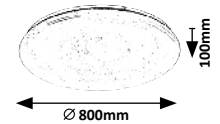

5445-5450

DANNY

5445

5447

5446

5448

5449

5450

5445 (M P)

LED / 36W
(3000lm, 3000K-6500K) incl.
IP20 • 19758
539 • white

5 998250 354453

5446 (M P)

LED / 60W
(4800lm, 3000K-6500K) incl.
IP20 • 19759
539 • white

5 998250 354460

5447 (M P)

LED / 80W
(6400lm, 3000K-6500K) incl.
IP20 • 19760
502 • white