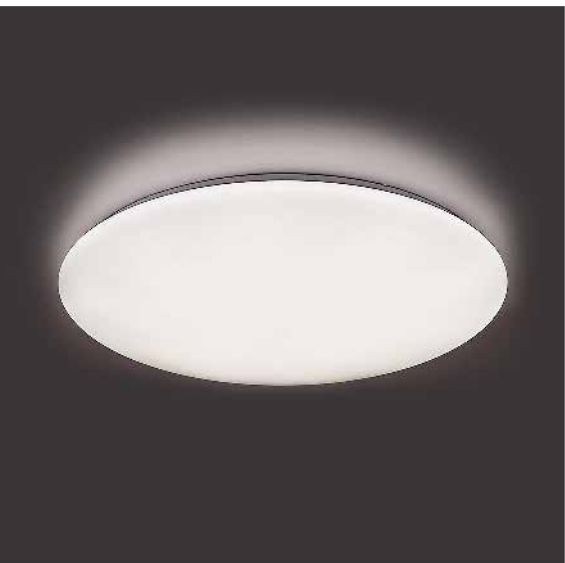

5445-5450

DANNY

5445

5447

5446

5448

5449

5450

5445 (M P)

LED / 36W
(3000lm, 3000K-6500K) incl.
IP20 • 19758
539 • white

5 998250 354453

5446 (M P)

LED / 60W
(4800lm, 3000K-6500K) incl.
IP20 • 19759
539 • white

5 998250 354460

5447 (M P)

LED / 80W
(6400lm, 3000K-6500K) incl.
IP20 • 19760
502 • white