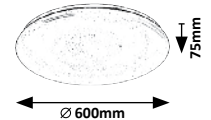

5445-5450

DANNY

5445

5447

5446

5448

5449

5450

5445 (M P)

LED / 36W
(3000lm, 3000K-6500K) incl.
IP20 • 19758
539 • white

5 998250 354453

5446 (M P)

LED / 60W
(4800lm, 3000K-6500K) incl.
IP20 • 19759
539 • white

5 998250 354460

5447 (M P)

LED / 80W
(6400lm, 3000K-6500K) incl.
IP20 • 19760
502 • white