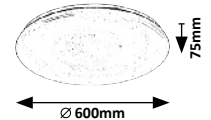

# DANNY

5445

5447

5446

5448

5449

5450

5445 (M) (P)

LED / 36W  
(3000lm, 3000K-6500K) incl.  
IP20 • 19758  
539 • white

5 998250 354453

5446 (M) (P)

LED / 60W  
(4800lm, 3000K-6500K) incl.  
IP20 • 19759  
539 • white

5 998250 354460

5447 (M) (P)

LED / 80W  
(6400lm, 3000K-6500K) incl.  
IP20 • 19760  
502 • white