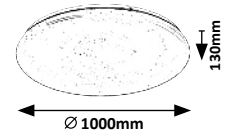

5445-5450

DANNY

5445

5447

5446

5448

5449

5450

5445 (M) (P)

LED / 36W
(3000lm, 3000K-6500K) incl.
IP20 • 19758
539 • white

5 998250 354453

5446 (M) (P)

LED / 60W
(4800lm, 3000K-6500K) incl.
IP20 • 19759
539 • white

5 998250 354460

5447 (M) (P)

LED / 80W
(6400lm, 3000K-6500K) incl.
IP20 • 19760
502 • white