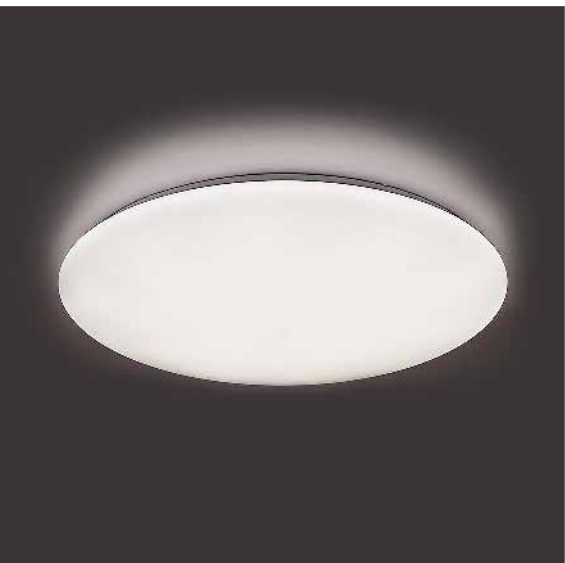

5445-5450

DANNY

5445

5447

5446

5448

5449

5450

5445 (M) (P)

LED / 36W
(3000lm, 3000K-6500K) incl.
IP20 • 19758
539 • white

5 998250 354453

5446 (M) (P)

LED / 60W
(4800lm, 3000K-6500K) incl.
IP20 • 19759
539 • white

5 998250 354460

5447 (M) (P)

LED / 80W
(6400lm, 3000K-6500K) incl.
IP20 • 19760
502 • white