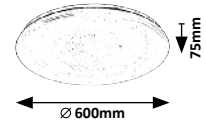

5445-5450

DANNY

5445

5447

5446

5448

5449

5450

5445 (M) (P)

LED / 36W
(3000lm, 3000K-6500K) incl.
IP20 • 19758
539 • white

5 998250 354453

5446 (M) (P)

LED / 60W
(4800lm, 3000K-6500K) incl.
IP20 • 19759
539 • white

5 998250 354460

5447 (M) (P)

LED / 80W
(6400lm, 3000K-6500K) incl.
IP20 • 19760
502 • white