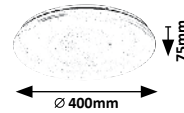

5445-5450

DANNY

5445

5447

5446

5448

5449

5450

5445 (M) (P)

LED / 36W
(3000lm, 3000K-6500K) incl.
IP20 • 19758
539 • white

5 998250 354453

5446 (M) (P)

LED / 60W
(4800lm, 3000K-6500K) incl.
IP20 • 19759
539 • white

5 998250 354460

5447 (M) (P)

LED / 80W
(6400lm, 3000K-6500K) incl.
IP20 • 19760
502 • white