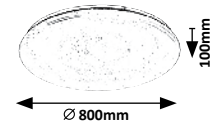

5445-5450

DANNY

5445

5447

5446

5448

5449

5450

5445 (M) (P)

LED / 36W
(3000lm, 3000K-6500K) incl.
IP20 • 19758
539 • white

5 998250 354453

5446 (M) (P)

LED / 60W
(4800lm, 3000K-6500K) incl.
IP20 • 19759
539 • white

5 998250 354460

5447 (M) (P)

LED / 80W
(6400lm, 3000K-6500K) incl.
IP20 • 19760
502 • white