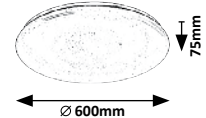

# DANNY

5445

5447

5446

5448

5449

5450

5445 (M) (P)

LED / 36W  
(3000lm, 3000K-6500K) incl.  
IP20 • 19758  
539 • white

5 998250 354453

5446 (M) (P)

LED / 60W  
(4800lm, 3000K-6500K) incl.  
IP20 • 19759  
539 • white

5 998250 354460

5447 (M) (P)

LED / 80W  
(6400lm, 3000K-6500K) incl.  
IP20 • 19760  
502 • white