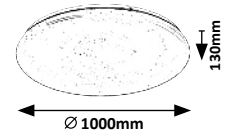

# DANNY

5445

5447

5446

5448

5449

5450

5445 (M) (P)

LED / 36W  
(3000lm, 3000K-6500K) incl.  
IP20 • 19758  
539 • white

5 998250 354453

5446 (M) (P)

LED / 60W  
(4800lm, 3000K-6500K) incl.  
IP20 • 19759  
539 • white

5 998250 354460

5447 (M) (P)

LED / 80W  
(6400lm, 3000K-6500K) incl.  
IP20 • 19760  
502 • white