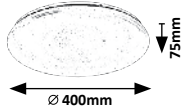

# DANNY

5445

5447

5446

5448

5449

5450

5445 (M) (P)

LED / 36W  
(3000lm, 3000K-6500K) incl.  
IP20 • 19758  
539 • white

5 998250 354453

5446 (M) (P)

LED / 60W  
(4800lm, 3000K-6500K) incl.  
IP20 • 19759  
539 • white

5 998250 354460

5447 (M) (P)

LED / 80W  
(6400lm, 3000K-6500K) incl.  
IP20 • 19760  
502 • white