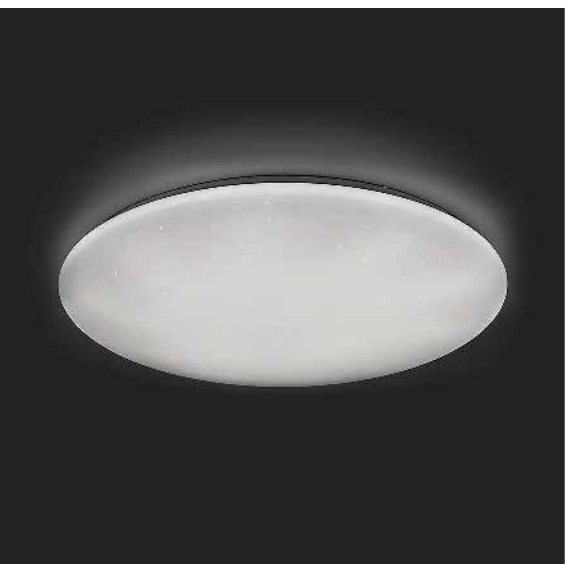

5445-5450

DANNY

5445

5447

5446

5448

5449

5450

5445 (M P)

LED / 36W
(3000lm, 3000K-6500K) incl.
IP20 • 19758
539 • white

5 998250 354453

5446 (M P)

LED / 60W
(4800lm, 3000K-6500K) incl.
IP20 • 19759
539 • white

5 998250 354460

5447 (M P)

LED / 80W
(6400lm, 3000K-6500K) incl.
IP20 • 19760
502 • white