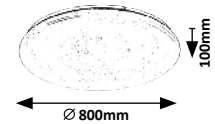

5445-5450

DANNY

5445

5447

5446

5448

5449

5450

5445 (M P)

LED / 36W
(3000lm, 3000K-6500K) incl.
IP20 • 19758
539 • white

5 998250 354453

5446 (M P)

LED / 60W
(4800lm, 3000K-6500K) incl.
IP20 • 19759
539 • white

5 998250 354460

5447 (M P)

LED / 80W
(6400lm, 3000K-6500K) incl.
IP20 • 19760
502 • white