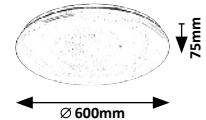

5445-5450

DANNY

5445

5447

5446

5448

5449

5450

5445 (M P)

LED / 36W
(3000lm, 3000K-6500K) incl.
IP20 • 19758
539 • white

5 998250 354453

5446 (M P)

LED / 60W
(4800lm, 3000K-6500K) incl.
IP20 • 19759
539 • white

5 998250 354460

5447 (M P)

LED / 80W
(6400lm, 3000K-6500K) incl.
IP20 • 19760
502 • white