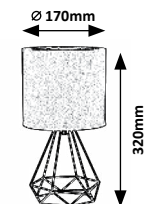

KINGA

5470

3016

3017

5469

(M P)

LED / 4,8W
(200lm, 4000K) incl.
IP20 • □
silver

5 998250 354699