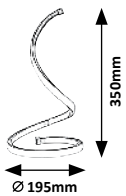

KINGA

5470

3016

3017

5469

(M P)

LED / 4,8W
(200lm, 4000K) incl.
IP20 • □
silver

5 998250 354699

5470

(M P)

LED / 4,8W
(200lm, 4000K) incl.
IP20 • □
gold

5 998250 354705

2774

(M T)

☒ E14 / 1x max. 40W
IP20 • □
19892
black/rose gold

5 998250 327747