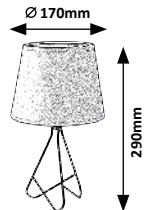

ANAIS

5 YEAR GUARANTEE

LED built-in

NATURAL White

G A ↑ G

5469

2774

2775

KINGA

5470

3016

3017

5469

(M P)

LED / 4,8W
(200lm, 4000K) incl.
IP20 • □
silver

5 998250 354699

5470

(M P)

LED / 4,8W
(200lm, 4000K) incl.
IP20 • □
gold

5 998250 354705

2774

(M T)

☒ E14 / 1x max. 40W
IP20 • □
19892
black/rose gold

5 998250 327747

2775

(M T)

☒ E14 / 1x max. 40W
IP20 • □
19893
grey/chrome

5 998250 327754

3016

(M T)

☒ E14 / 1x max. 40W
IP20 • □
19655
black

5 998250 330167

3017

(M T)

☒ E14 / 1x max. 40W
IP20 • □
19656
brown/gold

5 998250 330174