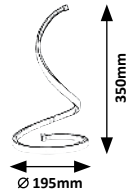

ANAIS

5 YEAR GUARANTEE

LED built-in

NATURAL White

G A ↑ G

5469

2774

2775

KINGA

5470

3016

3017

5469

(M P)

LED / 4,8W
(200lm, 4000K) incl.
IP20 • □
silver

5 998250 354699

5470

(M P)

LED / 4,8W
(200lm, 4000K) incl.
IP20 • □
gold

5 998250 354705

2774

(M T)

☒ E14 / 1x max. 40W
IP20 • □
19892
black/rose gold

5 998250 327747

2775

(M T)

☒ E14 / 1x max. 40W
IP20 • □
19893
grey/chrome

5 998250 327754

3016

(M T)

☒ E14 / 1x max. 40W
IP20 • □
19655
black

5 998250 330167

3017

(M T)

☒ E14 / 1x max. 40W
IP20 • □
19656
brown/gold

5 998250 330174