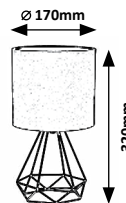

KINGA

5470

3016

3017

5469

(M P)

LED / 4,8W
(200lm, 4000K) incl.
IP20 • □
silver

5 998250 354699

5470

(M P)

LED / 4,8W
(200lm, 4000K) incl.
IP20 • □
gold

5 998250 354705

2774

(M T)

☒ E14 / 1x max. 40W
IP20 • □
19892
black/rose gold

5 998250 327747