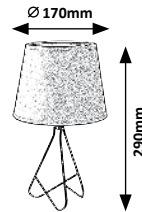

ANAIS

5 YEAR GUARANTEE

LED built-in

NATURAL White

G A ↑ G

5469

2774

2775

KINGA

5470

3016

3017

5469

(M P)

LED / 4,8W
(200lm, 4000K) incl.
IP20 • □
silver

5 998250 354699

5470

(M P)

LED / 4,8W
(200lm, 4000K) incl.
IP20 • □
gold

5 998250 354705

2774

(M T)

☒ E14 / 1x max. 40W
IP20 • □
19892
black/rose gold

5 998250 327747

2775

(M T)

☒ E14 / 1x max. 40W
IP20 • □
19893
grey/chrome

5 998250 327754

3016

(M T)

☒ E14 / 1x max. 40W
IP20 • □
19655
black

5 998250 330167

3017

(M T)

☒ E14 / 1x max. 40W
IP20 • □
19656
brown/gold

5 998250 330174