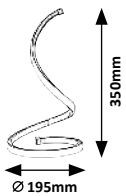

# KINGA

5470

3016

3017

5469 (M P)

LED / 4,8W  
(200lm, 4000K) incl.  
IP20 •   
silver

5 998250 354699

5470 (M P)

LED / 4,8W  
(200lm, 4000K) incl.  
IP20 •   
gold

5 998250 354705

2774 (M T)

E14 / 1x max. 40W  
IP20 •   
 19892  
black/rose gold

5 998250 327747

2775 (M T)

E14 / 1x max. 40W  
IP20 •   
 19893  
grey/chrome