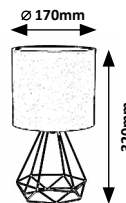

# KINGA

5470

3016

3017

5469 (M P)

LED / 4,8W  
(200lm, 4000K) incl.  
IP20 •   
silver

5 998250 354699

5470 (M P)

LED / 4,8W  
(200lm, 4000K) incl.  
IP20 •   
gold

5 998250 354705

2774 (M T)

E14 / 1x max. 40W  
IP20 •   
 19892  
black/rose gold

5 998250 327747

2775 (M T)

E14 / 1x max. 40W  
IP20 •   
 19893  
grey/chrome