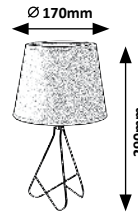

ANAIS

5 YEAR GUARANTEE

LED built-in

NATURAL White

G A ↑ G

5469

2774

2775

KINGA

5470

3016

3017

5469 (M P)

LED / 4,8W
(200lm, 4000K) incl.
IP20 •
silver

5 998250 354699

5470 (M P)

LED / 4,8W
(200lm, 4000K) incl.
IP20 •
gold

5 998250 354705

2774 (M T)

E14 / 1x max. 40W
IP20 •
 19892
black/rose gold

5 998250 327747

2775 (M T)

E14 / 1x max. 40W
IP20 •
 19893
grey/chrome

5 998250 327754

3016 (M T)

E14 / 1x max. 40W
IP20 •
 19655
black

5 998250 330167

3017 (M T)

E14 / 1x max. 40W
IP20 •
 19656
brown/gold

5 998250 330174