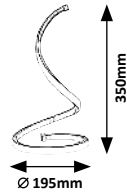

ANAIS

5 YEAR GUARANTEE

LED built-in

NATURAL White

G A ↑ G

5469

2774

2775

KINGA

5470

3016

3017

5469 (M P)

LED / 4,8W
(200lm, 4000K) incl.
IP20 •
silver

5 998250 354699

5470 (M P)

LED / 4,8W
(200lm, 4000K) incl.
IP20 •
gold

5 998250 354705

2774 (M T)

E14 / 1x max. 40W
IP20 •
 19892
black/rose gold

5 998250 327747

2775 (M T)

E14 / 1x max. 40W
IP20 •
 19893
grey/chrome

5 998250 327754

3016 (M T)

E14 / 1x max. 40W
IP20 •
 19655
black

5 998250 330167

3017 (M T)

E14 / 1x max. 40W
IP20 •
 19656
brown/gold

5 998250 330174