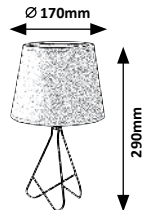

# KINGA

5470

3016

3017

5469 (M P)

LED / 4,8W  
(200lm, 4000K) incl.  
IP20 •   
silver

5 998250 354699

5470 (M P)

LED / 4,8W  
(200lm, 4000K) incl.  
IP20 •   
gold

5 998250 354705

2774 (M T)

E14 / 1x max. 40W  
IP20 •   
 19892  
black/rose gold

5 998250 327747

2775 (M T)

E14 / 1x max. 40W  
IP20 •   
 19893  
grey/chrome