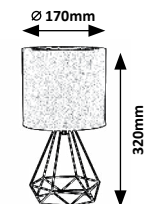

# KINGA

5470

3016

3017

5469 (M P)

LED / 4,8W  
(200lm, 4000K) incl.  
IP20 •   
silver

5 998250 354699

5470 (M P)

LED / 4,8W  
(200lm, 4000K) incl.  
IP20 •   
gold

5 998250 354705

2774 (M T)

E14 / 1x max. 40W  
IP20 •   
 19892  
black/rose gold

5 998250 327747

2775 (M T)

E14 / 1x max. 40W  
IP20 •   
 19893  
grey/chrome