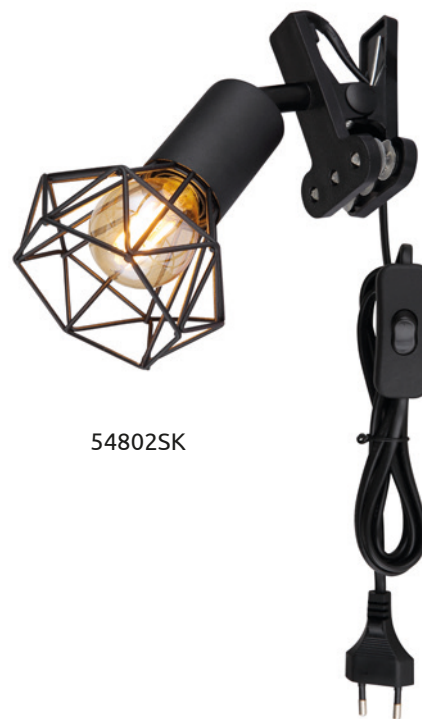

54802WK

54802SK

Xara I

54802SK | excl. 1x E14 40W | VPE: 24 | ↔9,2cm ↕17cm ▶18cm | metal black matt, plastic black matt
54802WK | excl. 1x E14 40W | VPE: 24 | ↔9,2cm ↕17cm ▶18cm | metal white matt, plastic white matt