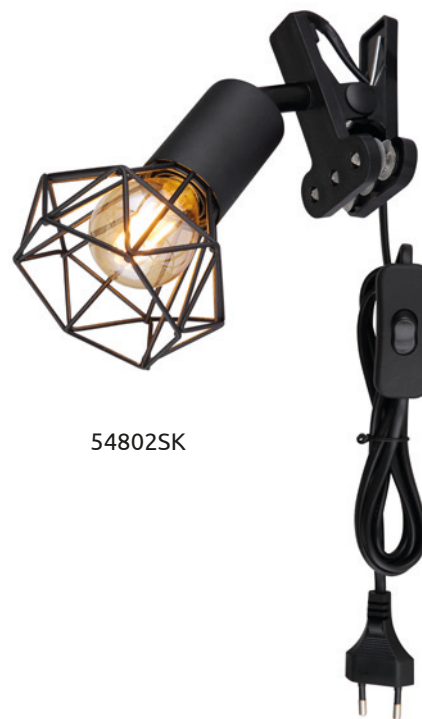

54802WK

54802SK

Xara I

54802SK | excl. 1x E14 40W | VPE: 24 | ↔9,2cm ↑17cm ↳18cm | metal black matt, plastic black matt
54802WK | excl. 1x E14 40W | VPE: 24 | ↔9,2cm ↑17cm ↳18cm | metal white matt, plastic white matt