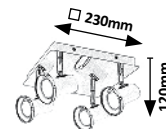

STEVE

5497

5498

5500

5499

5497

LED / 4,5W (430lm, 4000K) incl.
GU10 / 1x max. 15W
IP44 • 19601
chrome/white

5 998250 354972