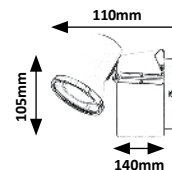

STEVE

5497

5498

5500

5499

5497

LED / 4,5W (430lm, 4000K) incl.
GU10 / 1x max. 15W
IP44 • 19601
chrome/white

5 998250 354972