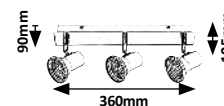

STEVE

5497

5498

5500

5499

5497

LED / 4,5W (430lm, 4000K) incl.
GU10 / 1x max. 15W
IP44 • 19601
chrome/white

5 998250 354972