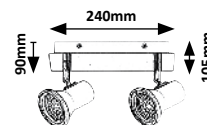

STEVE

5497

5498

5500

5499

5497

LED / 4,5W (430lm, 4000K) incl.
GU10 / 1x max. 15W
IP44 • 19601
chrome/white

5 998250 354972