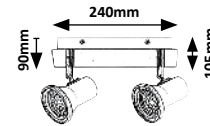

STEVE

5497

5498

5500

5499

5497

LED / 4,5W (430lm, 4000K) incl.
GU10 / 1x max. 15W
IP44 • 19601
chrome/white

5 998250 354972