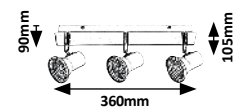

STEVE

5497

5498

5500

5499

5497

LED / 4,5W (430lm, 4000K) incl.
GU10 / 1x max. 15W
IP44 • 19601
chrome/white

5 998250 354972