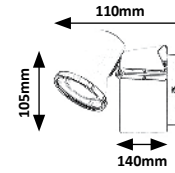

STEVE

5497

5498

5500

5499

5497

LED / 4,5W (430lm, 4000K) incl.
GU10 / 1x max. 15W
IP44 • 19601
chrome/white

5 998250 354972