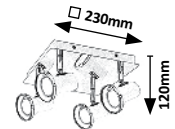

STEVE

5497

5498

5500

5499

5497

LED / 4,5W (430lm, 4000K) incl.
GU10 / 1x max. 15W
IP44 • 19601
chrome/white

5 998250 354972