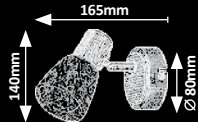

GAVIN

WOOD

6486

6487

6488

5539

6489

5539 MWG

☒ E14 / 3x max. 40W
IP20 • 19495
satin chrome/white

6486 MWG

☒ E14 / 1x max. 40W
IP20 • 19495
satin chrome/white

6487 MWG

☒ E14 / 2x max. 40W
IP20 • 19495
satin chrome/white

6488 MWG

☒ E14 / 3x max. 40W
IP20 • 19495
satin chrome/white

6489 MWG

☒ E14 / 4x max. 40W
IP20 • 19495
satin chrome/white