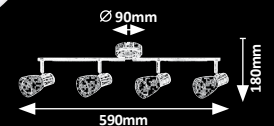

GAVIN

WOOD

6486

6487

6488

5539

6489

5539 MWG

☒ E14 / 3x max. 40W
IP20 • 19495
satin chrome/white

6486 MWG

☒ E14 / 1x max. 40W
IP20 • 19495
satin chrome/white

6487 MWG

☒ E14 / 2x max. 40W
IP20 • 19495
satin chrome/white

6488 MWG

☒ E14 / 3x max. 40W
IP20 • 19495
satin chrome/white

6489 MWG

☒ E14 / 4x max. 40W
IP20 • 19495
satin chrome/white