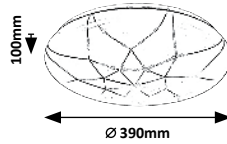

RODION

3509

DAMIEN

5540

3509

3509 **M A**

LED / 24W
(1800lm, 2700K-6500K) incl.
IP20 • 19770 • 536
white

5 998250 335094

5540 **M P**

LED / 24W
(1920lm, 3000K-6500K) incl.
IP20 • 19757 • 522
white

5 998250 355405