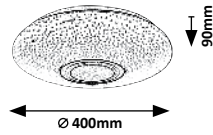

RODION

3509

DAMIEN

5540

3509

3509 **M A**

LED / 24W
(1800lm, 2700K-6500K) incl.
IP20 • 19770 • 536
white

5 998250 335094

5540 **M P**

LED / 24W
(1920lm, 3000K-6500K) incl.
IP20 • 19757 • 522
white

5 998250 355405