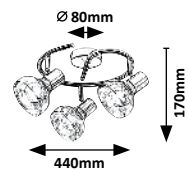

# HOLLY

Others / Best match  
82, 158.

5546

5547

5549

5548

5550

5552

5546 MG

☒ E14 / 1x max. 40W  
IP20 • 19269  
antique gold/amber

5 998250 355467

5547 MG

☒ E14 / 2x max. 40W  
IP20 • 19269  
antique gold/amber

5 998250 355474

5548 MG

☒ E14 / 3x max. 40W  
IP20 • 19269  
antique gold/amber

5 998250 355481

5549 MG

☒ E14 / 3x max. 40W  
IP20 • 19269  
antique gold/amber

5 998250 355498

5550 MG

☒ E14 / 4x max. 40W  
IP20 • 19269  
antique gold/amber

5 998250 355504

5552 MG

☒ E14 / 5x max. 40W  
IP20 • 19269  
antique gold/amber

5 998250 355528