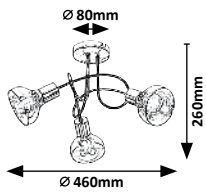

# HOLLY

Others / Best match  
82, 158.

5546

5547

5549

5548

5550

5552

5546 MG

☒ E14 / 1x max. 40W  
IP20 • 19269  
antique gold/amber

5 998250 355467

5547 MG

☒ E14 / 2x max. 40W  
IP20 • 19269  
antique gold/amber

5 998250 355474

5548 MG

☒ E14 / 3x max. 40W  
IP20 • 19269  
antique gold/amber

5 998250 355481

5549 MG

☒ E14 / 3x max. 40W  
IP20 • 19269  
antique gold/amber

5 998250 355498

5550 MG

☒ E14 / 4x max. 40W  
IP20 • 19269  
antique gold/amber

5 998250 355504

5552 MG

☒ E14 / 5x max. 40W  
IP20 • 19269  
antique gold/amber

5 998250 355528