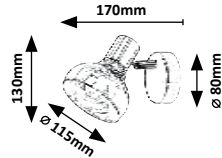

# HOLLY

Others / Best match  
82, 158.

5546

5547

5549

5548

5550

5552

5546 MG

☒ E14 / 1x max. 40W  
IP20 • 19269  
antique gold/amber

5 998250 355467

5547 MG

☒ E14 / 2x max. 40W  
IP20 • 19269  
antique gold/amber

5 998250 355474

5548 MG

☒ E14 / 3x max. 40W  
IP20 • 19269  
antique gold/amber

☒ E14 / 5x max. 40W  
IP20 • 19269  
antique gold/amber

5 998250 355528