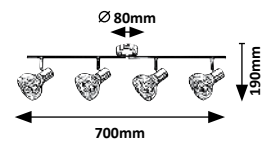

# HOLLY

Others / Best match  
82, 158.

5546

5547

5549

5548

5550

5552

5546 MG

☒ E14 / 1x max. 40W  
IP20 • 19269  
antique gold/amber

5 998250 355467

5547 MG

☒ E14 / 2x max. 40W  
IP20 • 19269  
antique gold/amber

5 998250 355474

5548 MG

☒ E14 / 3x max. 40W  
IP20 • 19269  
antique gold/amber

☒ E14 / 5x max. 40W  
IP20 • 19269  
antique gold/amber

5 998250 355528