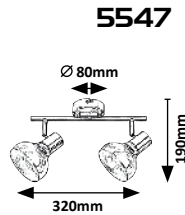

# HOLLY

Others / Best match  
82, 158.

5546

5547

5549

5548

5550

5552

5546 MG

☒ E14 / 1x max. 40W  
IP20 • 19269  
antique gold/amber

5 998250 355467

5547 MG

☒ E14 / 2x max. 40W  
IP20 • 19269  
antique gold/amber

5 998250 355474

5548 MG

☒ E14 / 3x max. 40W  
IP20 • 19269  
antique gold/amber

☒ E14 / 5x max. 40W  
IP20 • 19269  
antique gold/amber

5 998250 355528