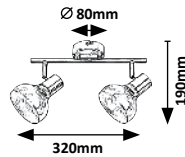

# HOLLY

Others / Best match  
82, 158.

5546

5547

5549

5548

5550

5552

5546 MG

☒ E14 / 1x max. 40W  
IP20 • 19269  
antique gold/amber

5 998250 355467

5547 MG

☒ E14 / 2x max. 40W  
IP20 • 19269  
antique gold/amber

5 998250 355474

5548 MG

☒ E14 / 3x max. 40W  
IP20 • 19269  
antique gold/amber