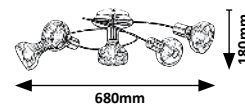

# HOLLY

Others / Best match  
82, 158.

5546

5547

5549

5548

5550

5552

5546 MG

☒ E14 / 1x max. 40W  
IP20 • 19269  
antique gold/amber

5 998250 355467

5547 MG

☒ E14 / 2x max. 40W  
IP20 • 19269  
antique gold/amber

5 998250 355474

5548 MG

☒ E14 / 3x max. 40W  
IP20 • 19269  
antique gold/amber