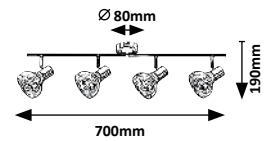

HOLLY

Others / Best match
82, 158

5546

5547

5548

5549

5550

5552

5546 **MG**

☒ E14 / 1x max. 40W
IP20 • 19269
antique gold/amber

5 998250 355467

5547 **MG**

☒ E14 / 2x max. 40W
IP20 • 19269
antique gold/amber

5 998250 355474

5548 **MG**

☒ E14 / 3x max. 40W
IP20 • 19269
antique gold/amber

☒ E14 / 5x max. 40W
IP20 • 19269
antique gold/amber

5 998250 355528