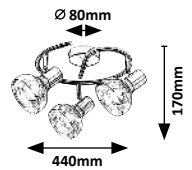

HOLLY

Others / Best match
82, 158

5546

5547

5548

5549

5550

5552

5546 **MG**

☒ E14 / 1x max. 40W
IP20 • 19269
antique gold/amber

5 998250 355467

5547 **MG**

☒ E14 / 2x max. 40W
IP20 • 19269
antique gold/amber

5 998250 355474

5548 **MG**

☒ E14 / 3x max. 40W
IP20 • 19269
antique gold/amber

5 998250 355481

5549 **MG**

☒ E14 / 3x max. 40W
IP20 • 19269
antique gold/amber

5 998250 355498

5550 **MG**

☒ E14 / 4x max. 40W
IP20 • 19269
antique gold/amber

5 998250 355504

5552 **MG**

☒ E14 / 5x max. 40W
IP20 • 19269
antique gold/amber

5 998250 355528