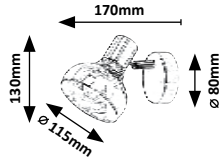

HOLLY

Others / Best match
82, 158

5546

5547

5548

5549

5550

5552

5546 **MG**

☒ E14 / 1x max. 40W
IP20 • 19269
antique gold/amber

5 998250 355467

5547 **MG**

☒ E14 / 2x max. 40W
IP20 • 19269
antique gold/amber

5 998250 355474

5548 **MG**

☒ E14 / 3x max. 40W
IP20 • 19269
antique gold/amber

5 998250 355481

5549 **MG**

☒ E14 / 3x max. 40W
IP20 • 19269
antique gold/amber

5 998250 355498

5550 **MG**

☒ E14 / 4x max. 40W
IP20 • 19269
antique gold/amber

5 998250 355504

5552 **MG**

☒ E14 / 5x max. 40W
IP20 • 19269
antique gold/amber

5 998250 355528