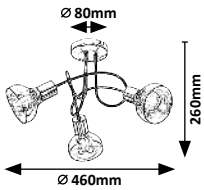

HOLLY

Others / Best match
82, 158

5546

5547

5548

5549

5550

5552

5546 **MG**

☒ E14 / 1x max. 40W
IP20 • 19269
antique gold/amber

5 998250 355467

5547 **MG**

☒ E14 / 2x max. 40W
IP20 • 19269
antique gold/amber

5 998250 355474

5548 **MG**

☒ E14 / 3x max. 40W
IP20 • 19269
antique gold/amber

5 998250 355481

5549 **MG**

☒ E14 / 3x max. 40W
IP20 • 19269
antique gold/amber

5 998250 355498

5550 **MG**

☒ E14 / 4x max. 40W
IP20 • 19269
antique gold/amber

5 998250 355504

5552 **MG**

☒ E14 / 5x max. 40W
IP20 • 19269
antique gold/amber

5 998250 355528