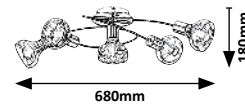

HOLLY

Others / Best match
82, 158

5546

5547

5548

5549

5550

5552

5546 **MG**

☒ E14 / 1x max. 40W
IP20 • 19269
antique gold/amber

5 998250 355467

5547 **MG**

☒ E14 / 2x max. 40W
IP20 • 19269
antique gold/amber

5 998250 355474

5548 **MG**

☒ E14 / 3x max. 40W
IP20 • 19269
antique gold/amber