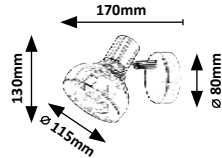

HOLLY

Others / Best match
82, 158.

5546

5547

5549

5548

5550

5552

5546 **MG**

☒ E14 / 1x max. 40W
IP20 • 19269
antique gold/amber

5 998250 355467

5547 **MG**

☒ E14 / 2x max. 40W
IP20 • 19269
antique gold/amber

5 998250 355474

5548 **MG**

☒ E14 / 3x max. 40W
IP20 • 19269
antique gold/amber

5 998250 355481

5549 **MG**

☒ E14 / 3x max. 40W
IP20 • 19269
antique gold/amber

5 998250 355498

5550 **MG**

☒ E14 / 4x max. 40W
IP20 • 19269
antique gold/amber

5 998250 355504

5552 **MG**

☒ E14 / 5x max. 40W
IP20 • 19269
antique gold/amber

5 998250 355528