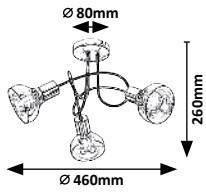

HOLLY

Others / Best match
82, 158.

5546

5547

5549

5548

5550

5552

5546 **MG**

☒ E14 / 1x max. 40W
IP20 • 19269
antique gold/amber

5 998250 355467

5547 **MG**

☒ E14 / 2x max. 40W
IP20 • 19269
antique gold/amber

5 998250 355474

5548 **MG**

☒ E14 / 3x max. 40W
IP20 • 19269
antique gold/amber

5 998250 355481

5549 **MG**

☒ E14 / 3x max. 40W
IP20 • 19269
antique gold/amber

5 998250 355498

5550 **MG**

☒ E14 / 4x max. 40W
IP20 • 19269
antique gold/amber

5 998250 355504

5552 **MG**

☒ E14 / 5x max. 40W
IP20 • 19269
antique gold/amber

5 998250 355528