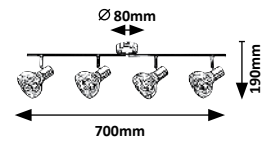

HOLLY

Others / Best match
82, 158.

5546

5547

5549

5548

5550

5552

5546 **MG**

☒ E14 / 1x max. 40W
IP20 • 19269
antique gold/amber

5 998250 355467

5547 **MG**

☒ E14 / 2x max. 40W
IP20 • 19269
antique gold/amber

5 998250 355474

5548 **MG**

☒ E14 / 3x max. 40W
IP20 • 19269
antique gold/amber

☒ E14 / 5x max. 40W
IP20 • 19269
antique gold/amber

5 998250 355528