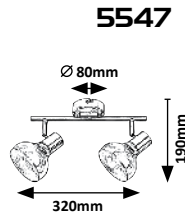

HOLLY

Others / Best match
82, 158.

5546

5547

5549

5548

5550

5552

5546 **MG**

☒ E14 / 1x max. 40W
IP20 • 19269
antique gold/amber

5 998250 355467

5547 **MG**

☒ E14 / 2x max. 40W
IP20 • 19269
antique gold/amber

5 998250 355474

5548 **MG**

☒ E14 / 3x max. 40W
IP20 • 19269
antique gold/amber

5 998250 355481

5549 **MG**

☒ E14 / 3x max. 40W
IP20 • 19269
antique gold/amber

5 998250 355498

5550 **MG**

☒ E14 / 4x max. 40W
IP20 • 19269
antique gold/amber

5 998250 355504

5552 **MG**

☒ E14 / 5x max. 40W
IP20 • 19269
antique gold/amber

5 998250 355528