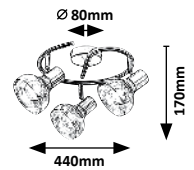

HOLLY

Others / Best match
82, 158.

5546

5547

5549

5548

5550

5552

5546 **MG**

☒ E14 / 1x max. 40W
IP20 • 19269
antique gold/amber

5 998250 355467

5547 **MG**

☒ E14 / 2x max. 40W
IP20 • 19269
antique gold/amber

5 998250 355474

5548 **MG**

☒ E14 / 3x max. 40W
IP20 • 19269
antique gold/amber

5 998250 355481

5549 **MG**

☒ E14 / 3x max. 40W
IP20 • 19269
antique gold/amber

5 998250 355498

5550 **MG**

☒ E14 / 4x max. 40W
IP20 • 19269
antique gold/amber

5 998250 355504

5552 **MG**

☒ E14 / 5x max. 40W
IP20 • 19269
antique gold/amber

5 998250 355528