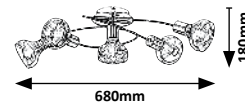

HOLLY

Others / Best match
82, 158.

5546

5547

5549

5548

5550

5552

5546 **MG**

☒ E14 / 1x max. 40W
IP20 • 19269
antique gold/amber

5 998250 355467

5547 **MG**

☒ E14 / 2x max. 40W
IP20 • 19269
antique gold/amber

5 998250 355474

5548 **MG**

☒ E14 / 3x max. 40W
IP20 • 19269
antique gold/amber