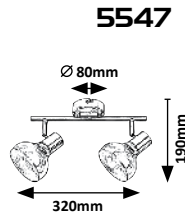

HOLLY

Others / Best match
82, 158.

5546

5547

5549

5548

5550

5552

5546 MG

☒ E14 / 1x max. 40W
IP20 • 19269
antique gold/amber

5 998250 355467

5547 MG

☒ E14 / 2x max. 40W
IP20 • 19269
antique gold/amber

5 998250 355474

5548 MG

☒ E14 / 3x max. 40W
IP20 • 19269
antique gold/amber

☒ E14 / 5x max. 40W
IP20 • 19269
antique gold/amber

5 998250 355528