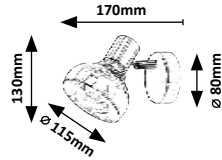

HOLLY

Others / Best match
82, 158.

5546

5547

5549

5548

5550

5552

5546 MG

☒ E14 / 1x max. 40W
IP20 • 19269
antique gold/amber

5 998250 355467

5547 MG

☒ E14 / 2x max. 40W
IP20 • 19269
antique gold/amber

5 998250 355474

5548 MG

☒ E14 / 3x max. 40W
IP20 • 19269
antique gold/amber

☒ E14 / 5x max. 40W
IP20 • 19269
antique gold/amber

5 998250 355528