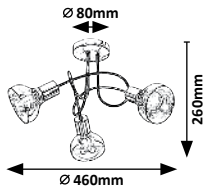

HOLLY

Others / Best match
82, 158.

5546

5547

5549

5548

5550

5552

5546 MG

☒ E14 / 1x max. 40W
IP20 • 19269
antique gold/amber

5 998250 355467

5547 MG

☒ E14 / 2x max. 40W
IP20 • 19269
antique gold/amber

5 998250 355474

5548 MG

☒ E14 / 3x max. 40W
IP20 • 19269
antique gold/amber

5 998250 355481

5549 MG

☒ E14 / 3x max. 40W
IP20 • 19269
antique gold/amber

5 998250 355498

5550 MG

☒ E14 / 4x max. 40W
IP20 • 19269
antique gold/amber

5 998250 355504

5552 MG

☒ E14 / 5x max. 40W
IP20 • 19269
antique gold/amber

5 998250 355528