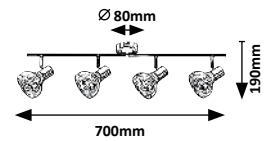

HOLLY

Others / Best match
82, 158.

5546

5547

5549

5548

5550

5552

5546 MG

☒ E14 / 1x max. 40W
IP20 • 19269
antique gold/amber

5 998250 355467

5547 MG

☒ E14 / 2x max. 40W
IP20 • 19269
antique gold/amber

5 998250 355474

5548 MG

☒ E14 / 3x max. 40W
IP20 • 19269
antique gold/amber

☒ E14 / 5x max. 40W
IP20 • 19269
antique gold/amber

5 998250 355528