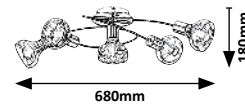

HOLLY

Others / Best match
82, 158.

5546

5547

5549

5548

5550

5552

5546 MG

☒ E14 / 1x max. 40W
IP20 • 19269
antique gold/amber

5 998250 355467

5547 MG

☒ E14 / 2x max. 40W
IP20 • 19269
antique gold/amber

5 998250 355474

5548 MG

☒ E14 / 3x max. 40W
IP20 • 19269
antique gold/amber