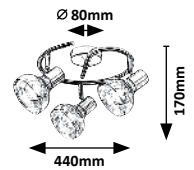

HOLLY

Others / Best match
82, 158.

5546

5547

5549

5548

5550

5552

5546 MG

☒ E14 / 1x max. 40W
IP20 • 19269
antique gold/amber

5 998250 355467

5547 MG

☒ E14 / 2x max. 40W
IP20 • 19269
antique gold/amber

5 998250 355474

5548 MG

☒ E14 / 3x max. 40W
IP20 • 19269
antique gold/amber

5 998250 355481

5549 MG

☒ E14 / 3x max. 40W
IP20 • 19269
antique gold/amber

5 998250 355498

5550 MG

☒ E14 / 4x max. 40W
IP20 • 19269
antique gold/amber

5 998250 355504

5552 MG

☒ E14 / 5x max. 40W
IP20 • 19269
antique gold/amber

5 998250 355528