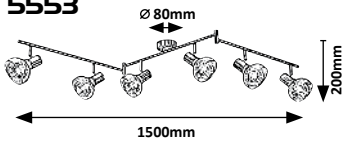

HOLLY

Others /
80, 156. Best match

5553

1500mm

5551

max. 1560mm

620mm

5551 **M G**

☒ E14 / 4x max. 40W
IP20 • 19269
antique gold/amber

5 998250 355511

5553 **M G**

☒ E14 / 6x max. 40W
IP20 • 19269
antique gold/amber

5 998250 355535