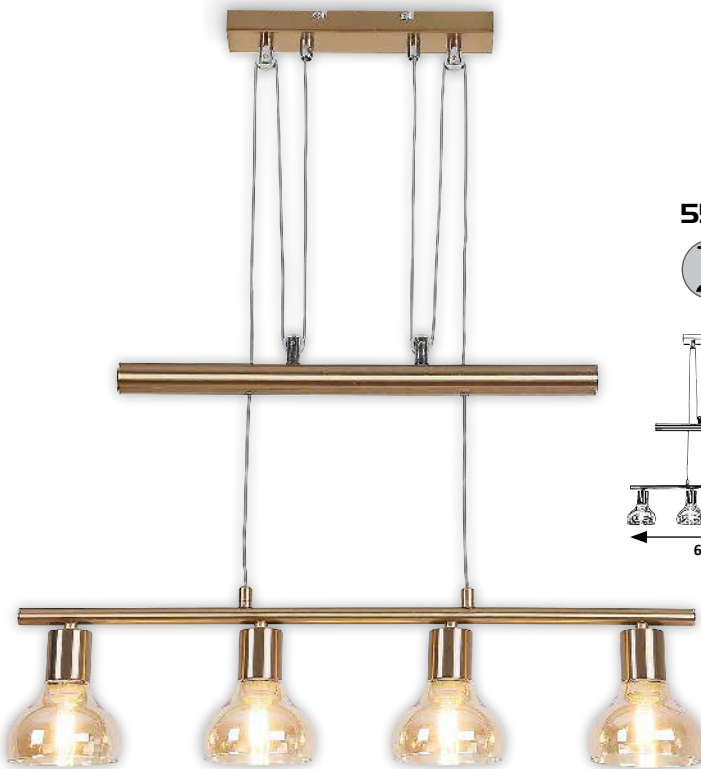

HOLLY

Others /
80, 156. Best match

5553

1500mm

5551

max. 1560mm

620mm

5551 **M G**

☒ E14 / 4x max. 40W
IP20 • 19269
antique gold/amber

5 998250 355511

5553 **M G**

☒ E14 / 6x max. 40W
IP20 • 19269
antique gold/amber

5 998250 355535