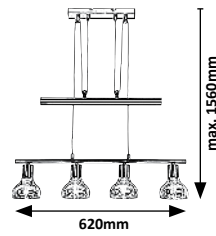

HOLLY

Others /
80, 156. Best match

5553

1500mm

5551

max. 1560mm

620mm

5551 **M G**

☒ E14 / 4x max. 40W
IP20 • 19269
antique gold/amber

5 998250 355511

5553 **M G**

☒ E14 / 6x max. 40W
IP20 • 19269
antique gold/amber

5 998250 355535