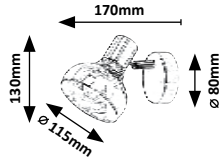

HOLLY

Others / Best match
82, 158.

5546

5547

5549

5548

5550

5552

5546 MG

☒ E14 / 1x max. 40W
IP20 • 19269
antique gold/amber

5 998250 355467

5547 MG

☒ E14 / 2x max. 40W
IP20 • 19269
antique gold/amber

5 998250 355474

5548 MG

☒ E14 / 3x max. 40W
IP20 • 19269
antique gold/amber

☒ E14 / 5x max. 40W
IP20 • 19269
antique gold/amber

5 998250 355528