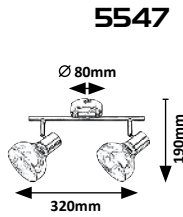

HOLLY

Others / Best match
82, 158.

5546

5547

5549

5548

5550

5552

5546 MG

☒ E14 / 1x max. 40W
IP20 • 19269
antique gold/amber

5 998250 355467

5547 MG

☒ E14 / 2x max. 40W
IP20 • 19269
antique gold/amber

5 998250 355474

5548 MG

☒ E14 / 3x max. 40W
IP20 • 19269
antique gold/amber

☒ E14 / 5x max. 40W
IP20 • 19269
antique gold/amber

5 998250 355528