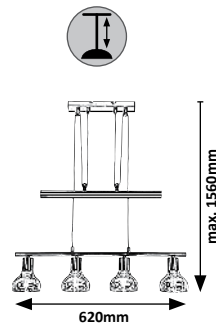

# HOLLY

Others / Best match  
80, 156.

5553

5551

5551 **M G**

☒ E14 / 4x max. 40W  
IP20 • 19269  
antique gold/amber

5553 **M G**

☒ E14 / 6x max. 40W  
IP20 • 19269  
antique gold/amber