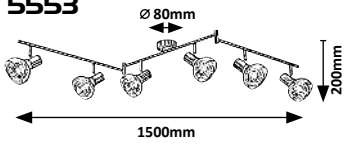

# HOLLY

Others / Best match  
80, 156.

5553

5551

5551 **M G**

☒ E14 / 4x max. 40W  
IP20 • 19269  
antique gold/amber

5553 **M G**

☒ E14 / 6x max. 40W  
IP20 • 19269  
antique gold/amber