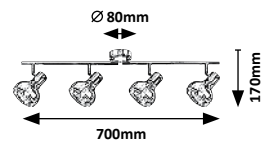

HOLLY

Others / Best match
82, 160.

5555

5556

5558

5559

5555 **M G**

⊗ E14 / 1x max. 40W
IP20 • 19270
chrome/tinted colour

5556 **M G**

⊗ E14 / 2x max. 40W
IP20 • 19270
chrome/tinted colour

5558 **M G**

⊗ E14 / 3x max. 40W
IP20 • 19270
chrome/tinted colour

5559 **M G**

⊗ E14 / 4x max. 40W
IP20 • 19270
chrome/tinted colour