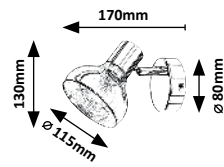

HOLLY

Others / Best match
82, 160.

5555

5556

5558

5559

5555 **M G**

⊗ E14 / 1x max. 40W
IP20 • 19270
chrome/tinted colour

5556 **M G**

⊗ E14 / 2x max. 40W
IP20 • 19270
chrome/tinted colour

5558 **M G**

⊗ E14 / 3x max. 40W
IP20 • 19270
chrome/tinted colour

5559 **M G**

⊗ E14 / 4x max. 40W
IP20 • 19270
chrome/tinted colour