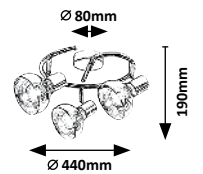

HOLLY

Others / Best match
82, 160.

5555

5556

5558

5559

5555 **M G**

⊗ E14 / 1x max. 40W
IP20 • 19270
chrome/tinted colour

5556 **M G**

⊗ E14 / 2x max. 40W
IP20 • 19270
chrome/tinted colour

5558 **M G**

⊗ E14 / 3x max. 40W
IP20 • 19270
chrome/tinted colour

5559 **M G**

⊗ E14 / 4x max. 40W
IP20 • 19270
chrome/tinted colour