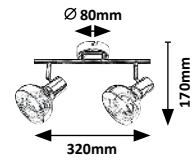

HOLLY

Others / Best match
82, 160.

5555

5556

5558

5559

5555 **M G**

⊗ E14 / 1x max. 40W
IP20 • 19270
chrome/tinted colour

5556 **M G**

⊗ E14 / 2x max. 40W
IP20 • 19270
chrome/tinted colour

5558 **M G**

⊗ E14 / 3x max. 40W
IP20 • 19270
chrome/tinted colour

5559 **M G**

⊗ E14 / 4x max. 40W
IP20 • 19270
chrome/tinted colour