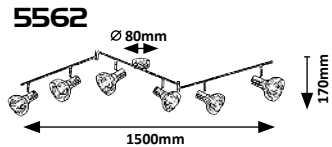

HOLLY

Others / Best match

5557 **M G**
 ☒ E14 / 3x max. 40W
 IP20 • 19270
 chrome/tinted colour

5560 **M G**
 ☒ E14 / 4x max. 40W
 IP20 • 19270
 chrome/tinted colour

5561 **M G**
 ☒ E14 / 5x max. 40W
 IP20 • 19270
 chrome/tinted colour

5562 **M G**
 ☒ E14 / 6x max. 40W
 IP20 • 19270
 chrome/tinted colour