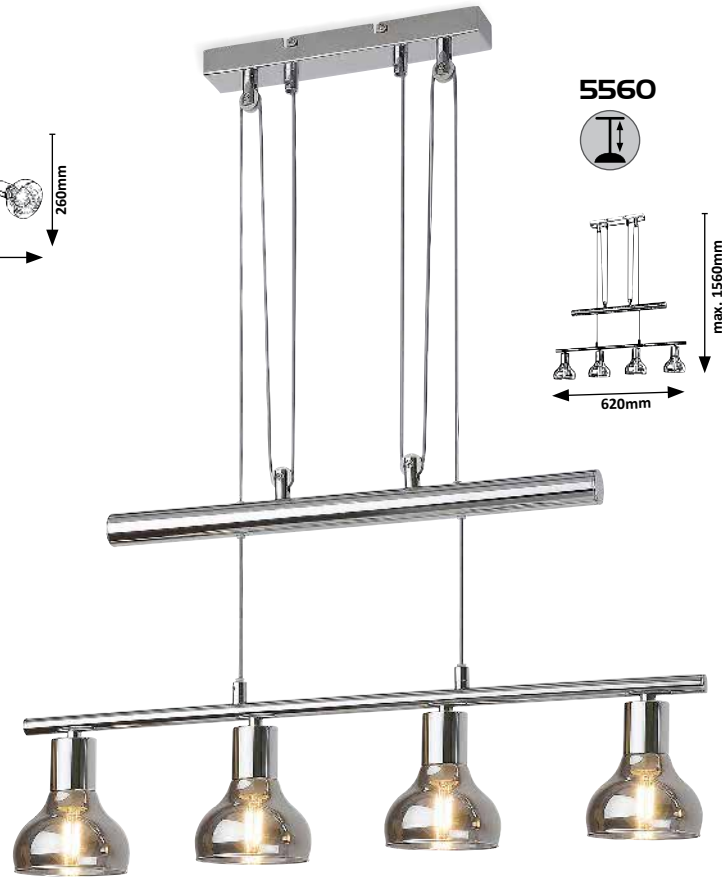

HOLLY

Others / Best match

5557 **M G**
 ☒ E14 / 3x max. 40W
 IP20 • 19270
 chrome/tinted colour

5560 **M G**
 ☒ E14 / 4x max. 40W
 IP20 • 19270
 chrome/tinted colour

5561 **M G**
 ☒ E14 / 5x max. 40W
 IP20 • 19270
 chrome/tinted colour

5562 **M G**
 ☒ E14 / 6x max. 40W
 IP20 • 19270
 chrome/tinted colour