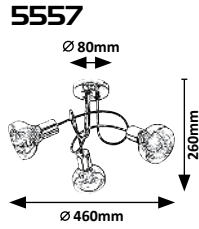

HOLLY

Others / Best match

5557 **M G**
 ☒ E14 / 3x max. 40W
 IP20 • 19270
 chrome/tinted colour

5560 **M G**
 ☒ E14 / 4x max. 40W
 IP20 • 19270
 chrome/tinted colour

5561 **M G**
 ☒ E14 / 5x max. 40W
 IP20 • 19270
 chrome/tinted colour

5562 **M G**
 ☒ E14 / 6x max. 40W
 IP20 • 19270
 chrome/tinted colour