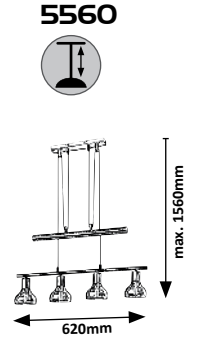

HOLLY

Others / Best match

5557 **M G**
 ☒ E14 / 3x max. 40W
 IP20 • 19270
 chrome/tinted colour

5560 **M G**
 ☒ E14 / 4x max. 40W
 IP20 • 19270
 chrome/tinted colour

5561 **M G**
 ☒ E14 / 5x max. 40W
 IP20 • 19270
 chrome/tinted colour

5562 **M G**
 ☒ E14 / 6x max. 40W
 IP20 • 19270
 chrome/tinted colour