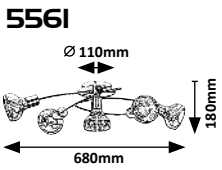

HOLLY

Others / Best match

5557 **M G**
 ☒ E14 / 3x max. 40W
 IP20 • 19270
 chrome/tinted colour

5560 **M G**
 ☒ E14 / 4x max. 40W
 IP20 • 19270
 chrome/tinted colour

5561 **M G**
 ☒ E14 / 5x max. 40W
 IP20 • 19270
 chrome/tinted colour

5562 **M G**
 ☒ E14 / 6x max. 40W
 IP20 • 19270
 chrome/tinted colour