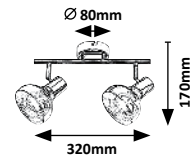

HOLLY

Others / Best match
82, 160.

5555

5556

5558

5559

5555 **MG**

☒ E14 / 1x max. 40W
IP20 • 19270
chrome/tinted colour

5556 **MG**

☒ E14 / 2x max. 40W
IP20 • 19270
chrome/tinted colour

5558 **MG**

☒ E14 / 3x max. 40W
IP20 • 19270
chrome/tinted colour

5559 **MG**

☒ E14 / 4x max. 40W
IP20 • 19270
chrome/tinted colour