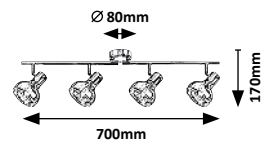

HOLLY

Others / Best match
82, 160.

5555

5556

5558

5559

5555 **MG**

☒ E14 / 1x max. 40W
IP20 • 19270
chrome/tinted colour

5556 **MG**

☒ E14 / 2x max. 40W
IP20 • 19270
chrome/tinted colour

5558 **MG**

☒ E14 / 3x max. 40W
IP20 • 19270
chrome/tinted colour

5559 **MG**

☒ E14 / 4x max. 40W
IP20 • 19270
chrome/tinted colour