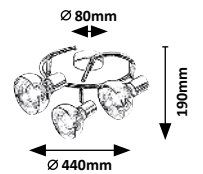

HOLLY

Others / Best match
82, 160.

5555

5556

5558

5559

5555 **MG**

☒ E14 / 1x max. 40W
IP20 • 19270
chrome/tinted colour

5556 **MG**

☒ E14 / 2x max. 40W
IP20 • 19270
chrome/tinted colour

5558 **MG**

☒ E14 / 3x max. 40W
IP20 • 19270
chrome/tinted colour

5559 **MG**

☒ E14 / 4x max. 40W
IP20 • 19270
chrome/tinted colour