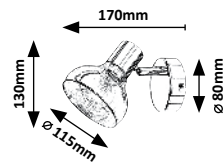

HOLLY

Others / Best match
82, 160.

5555

5556

5558

5559

5555 **MG**

☒ E14 / 1x max. 40W
IP20 • 19270
chrome/tinted colour

5556 **MG**

☒ E14 / 2x max. 40W
IP20 • 19270
chrome/tinted colour

5558 **MG**

☒ E14 / 3x max. 40W
IP20 • 19270
chrome/tinted colour

5559 **MG**

☒ E14 / 4x max. 40W
IP20 • 19270
chrome/tinted colour