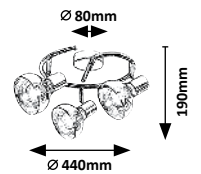

HOLLY

Others / Best match
82, 160.

5555

5556

5558

5559

5555 **M G**

☒ E14 / 1x max. 40W
IP20 • 19270
chrome/tinted colour

5556 **M G**

☒ E14 / 2x max. 40W
IP20 • 19270
chrome/tinted colour

5558 **M G**

☒ E14 / 3x max. 40W
IP20 • 19270
chrome/tinted colour

5559 **M G**

☒ E14 / 4x max. 40W
IP20 • 19270
chrome/tinted colour