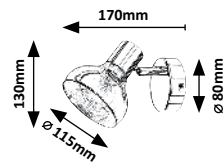

HOLLY

Others / Best match
82, 160.

5555

5556

5558

5559

5555 **M G**

☒ E14 / 1x max. 40W
IP20 • 19270
chrome/tinted colour

5556 **M G**

☒ E14 / 2x max. 40W
IP20 • 19270
chrome/tinted colour

5558 **M G**

☒ E14 / 3x max. 40W
IP20 • 19270
chrome/tinted colour

5559 **M G**

☒ E14 / 4x max. 40W
IP20 • 19270
chrome/tinted colour