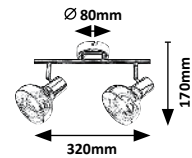

HOLLY

Others / Best match
82, 160.

5555

5556

5558

5559

5555 **M G**

☒ E14 / 1x max. 40W
IP20 • 19270
chrome/tinted colour

5556 **M G**

☒ E14 / 2x max. 40W
IP20 • 19270
chrome/tinted colour

5558 **M G**

☒ E14 / 3x max. 40W
IP20 • 19270
chrome/tinted colour

5559 **M G**

☒ E14 / 4x max. 40W
IP20 • 19270
chrome/tinted colour