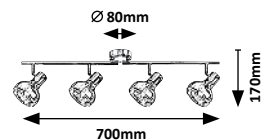

HOLLY

Others / Best match
82, 160.

5555

5556

5558

5559

5555 **M G**

☒ E14 / 1x max. 40W
IP20 • 19270
chrome/tinted colour

5556 **M G**

☒ E14 / 2x max. 40W
IP20 • 19270
chrome/tinted colour

5558 **M G**

☒ E14 / 3x max. 40W
IP20 • 19270
chrome/tinted colour

5559 **M G**

☒ E14 / 4x max. 40W
IP20 • 19270
chrome/tinted colour