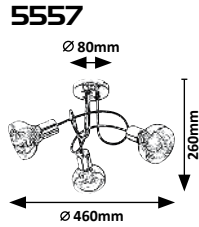

HOLLY

Others / Best match

5557 **M G**

☒ E14 / 3x max. 40W
IP20 • 19270
chrome/tinted colour

5560 **M G**

☒ E14 / 4x max. 40W
IP20 • 19270
chrome/tinted colour

5561 **M G**

☒ E14 / 5x max. 40W
IP20 • 19270
chrome/tinted colour

5562 **M G**

☒ E14 / 6x max. 40W
IP20 • 19270
chrome/tinted colour