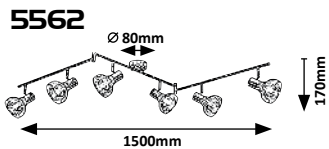

HOLLY

Others / Best match

5557 **M G**

☒ E14 / 3x max. 40W
IP20 • 19270
chrome/tinted colour

5560 **M G**

☒ E14 / 4x max. 40W
IP20 • 19270
chrome/tinted colour

5561 **M G**

☒ E14 / 5x max. 40W
IP20 • 19270
chrome/tinted colour

5562 **M G**

☒ E14 / 6x max. 40W
IP20 • 19270
chrome/tinted colour