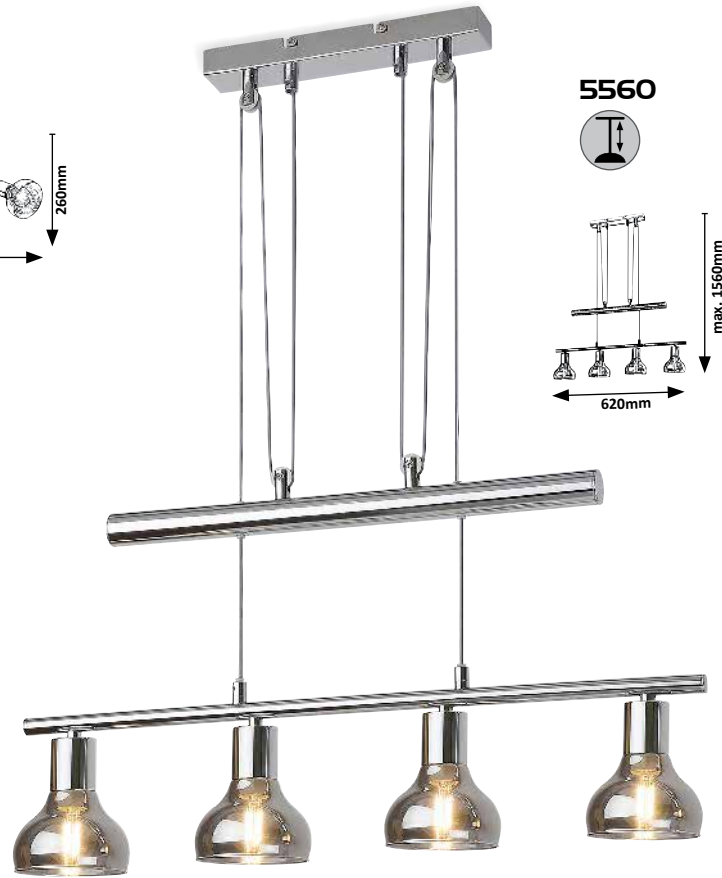

HOLLY

Others / Best match

5557 **M G**

☒ E14 / 3x max. 40W
IP20 • 19270
chrome/tinted colour

5560 **M G**

☒ E14 / 4x max. 40W
IP20 • 19270
chrome/tinted colour

5561 **M G**

☒ E14 / 5x max. 40W
IP20 • 19270
chrome/tinted colour

5562 **M G**

☒ E14 / 6x max. 40W
IP20 • 19270
chrome/tinted colour