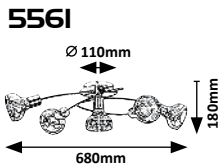

HOLLY

Others / Best match

5557 **M G**

☒ E14 / 3x max. 40W
IP20 • 19270
chrome/tinted colour

5560 **M G**

☒ E14 / 4x max. 40W
IP20 • 19270
chrome/tinted colour

5561 **M G**

☒ E14 / 5x max. 40W
IP20 • 19270
chrome/tinted colour

5562 **M G**

☒ E14 / 6x max. 40W
IP20 • 19270
chrome/tinted colour