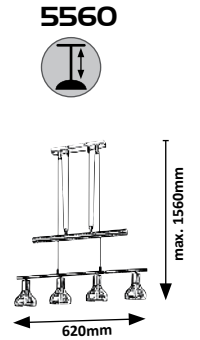

HOLLY

Others / Best match

5557 **M G**

☒ E14 / 3x max. 40W
IP20 • 19270
chrome/tinted colour

5560 **M G**

☒ E14 / 4x max. 40W
IP20 • 19270
chrome/tinted colour

5561 **M G**

☒ E14 / 5x max. 40W
IP20 • 19270
chrome/tinted colour

5562 **M G**

☒ E14 / 6x max. 40W
IP20 • 19270
chrome/tinted colour