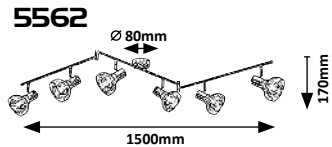

HOLLY

Others / Best match

5557 **M G**

☒ E14 / 3x max. 40W
IP20 • 19270
chrome/tinted colour

5560 **M G**

☒ E14 / 4x max. 40W
IP20 • 19270
chrome/tinted colour

5561 **M G**

☒ E14 / 5x max. 40W
IP20 • 19270
chrome/tinted colour

5562 **M G**

☒ E14 / 6x max. 40W
IP20 • 19270
chrome/tinted colour