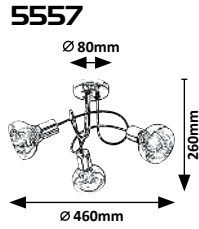

HOLLY

Others / Best match

5557 **M G**

☒ E14 / 3x max. 40W
IP20 • 19270
chrome/tinted colour

5560 **M G**

☒ E14 / 4x max. 40W
IP20 • 19270
chrome/tinted colour

5561 **M G**

☒ E14 / 5x max. 40W
IP20 • 19270
chrome/tinted colour

5562 **M G**

☒ E14 / 6x max. 40W
IP20 • 19270
chrome/tinted colour