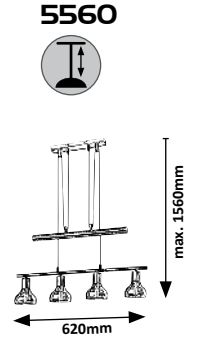

HOLLY

Others / Best match

5557 **M G**

☒ E14 / 3x max. 40W
IP20 • 19270
chrome/tinted colour

5560 **M G**

☒ E14 / 4x max. 40W
IP20 • 19270
chrome/tinted colour

5561 **M G**

☒ E14 / 5x max. 40W
IP20 • 19270
chrome/tinted colour

5562 **M G**

☒ E14 / 6x max. 40W
IP20 • 19270
chrome/tinted colour