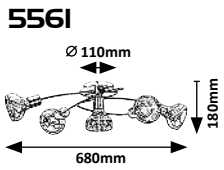

HOLLY

Others / Best match

5557 **M G**

☒ E14 / 3x max. 40W
IP20 • 19270
chrome/tinted colour

5560 **M G**

☒ E14 / 4x max. 40W
IP20 • 19270
chrome/tinted colour

5561 **M G**

☒ E14 / 5x max. 40W
IP20 • 19270
chrome/tinted colour

5562 **M G**

☒ E14 / 6x max. 40W
IP20 • 19270
chrome/tinted colour