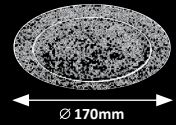

LOIS

5
YEARS
GUARANTEE

LED
built-in

NATURAL
White

5568

5570

5569

5571

5568 (M P)

LED / 3W
(170lm, 4000K) incl.
IP20 • matte white
76mm • 25mm

5 998250 355689

5569 (M P)

LED / 6W
(350lm, 4000K) incl.
IP20 • matte white
106mm • 25mm

5 998250 355696

5570 (M P)

LED / 12W
(800lm, 4000K) incl.
IP20 • matte white
155mm • 25mm

5 998250 355702

5571 (M P)

LED / 18W
(1400lm, 4000K) incl.
IP20 • matte white
210mm • 25mm

5 998250 355719